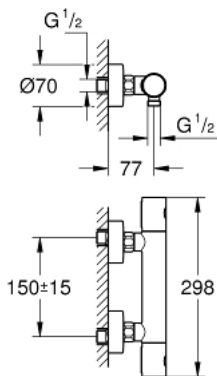

### DESCRIPTION DU PRODUIT

- Couleur: Chromé
- Montage mural apparent
- GROHE Brillance Longue Durée : Brillance éclatante année après année
- GROHE MetalGrip poignées ergonomiques en métal
- GROHE Butée de sécurité butée de sécurité anti-brûlure
- GROHE SafeStop Plus butée à 38°C + limiteur de température intégré à 50°C max
- GROHE TurboStat cartouche C3 - Réglage de la température quasi-instantané et sécurisé anti-brûlures en cas de coupure d'eau froide
- Robinet d'arrêt intégré
- Poignée de débit avec touche éco et butée éco réglable séparément
- Tête céramique 1/2", 180°
- Départ de douche 1/2" par le dessous
- Clapets anti-retour intégrés
- Filtres intégrés
- Protégé contre les retours d'eau
- Raccords en S
- Rosace en métal
- GROHE Économie d'eau Consommation d'eau réduite, jet parfait

### PIÈCES DÉTACHÉES, juillet 2019 – now

1: Poignée contrôle de température Grotherm 1000 Performance (N ° de commande 47985000)

1.1: Plaque de recouvrement poignée (N ° de commande 6458500M)

2: Bague de fixation (N ° de commande 47743000)

3: Cartouche thermostatique compacte 1/2" (N ° de commande 47885000)

4: Tête à disques en céramique 1/2" (N ° de commande 45346000)

4.1: Joint torique 18,2 x 1,7 (N ° de commande 0392400M)

5: Poignée métal 1/2" (N ° de commande 47984000)

6.3: Joint torique 17 x 2 (N ° de commande 0305500M)

7: Raccord S mural (N ° de commande 12662000)

8: Clapet anti-retours (N ° de commande 47886000)

9: Rallonge 3/4" 20 mm (N ° de commande 0713000M)\*

10: Clé (N ° de commande 19332000)\*