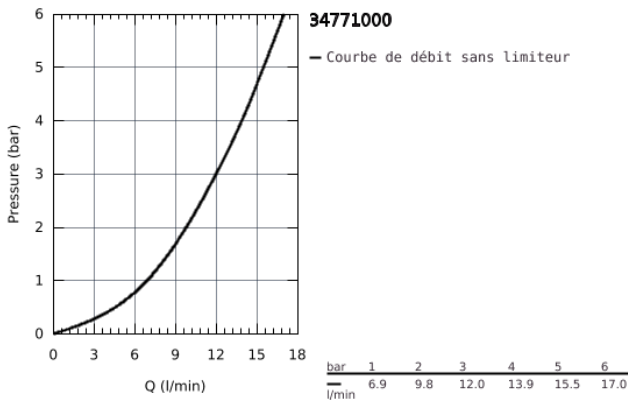

## 34 771 000 GROHTHERM 800 COSMOPOLITAN MITIGEUR THERMOSTATIQUE DOUCHE