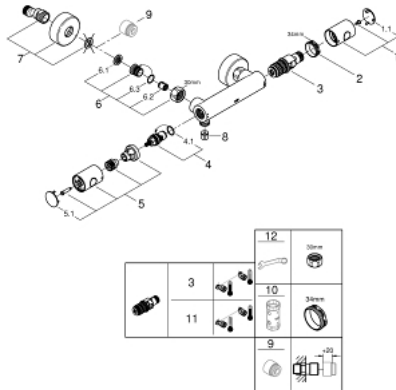

### PIÈCES DÉTACHÉES, juillet 2019 – now

1: Poignée contrôle de température Grotherm 1000 Performance (N ° de commande 47985000)

1.1: Plaque de recouvrement poignée (N ° de commande 6458500M)

2: Bague de fixation (N ° de commande 47743000)

3: Cartouche thermostatique compacte 1/2" (N ° de commande 47885000)

4: Tête à disques en céramique 1/2" (N ° de commande 45346000)

4.1: Joint torique 18,2 x 1,7 (N ° de commande 0392400M)

5: Poignée métal 1/2" (N ° de commande 47984000)

5.1: Plaque de recouvrement poignée (N ° de commande 6458500M)

6: Clapet anti-retours (N ° de commande 47189000)

6.1: Filtre à impuretés (N ° de commande 0726400M)

6.2: Clapet anti-retours (N ° de commande 08565000)

6.3: Joint torique 17 x 2 (N ° de commande 0305500M)

7: Raccord S mural (N ° de commande 12662000)

8: Clapet anti-retours (N ° de commande 47886000)

9: Rallonge 3/4" 20 mm (N ° de commande 0713000M)\*

10: Clé (N ° de commande 19332000)\*