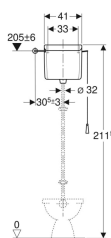

Réservoir apparent Geberit AP123, rinçage simple touche, avec chaînette

Exemple d'image

Utilisation

- Pour le montage haute position
- Pour déclenchement mécanique à distance

Caractéristiques

- Silencieux
- Rinçage simple touche
- Isolé contre la formation de condensation
- Raccordement au tube de chasse avec raccord à joint américain

Contenu de la livraison

- Chaînette
- Modérateur de débit

A commander en supplément

- Kit de raccordement d'eau

- Couverture de la chasse d'eau sans touche de déclenchement
- Alimentation latérale

Caractéristiques techniques

Température maximale de l'eau	25 °C
Volume de chasse, réglage d'usine	9 l
Volume de chasse, plage de réglage	6 / 9 l
Matériau	ABS

- Matériel de fixation

- Coude de chasse 90°

N° de réf. **Couleur / surface**