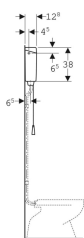

Réservoir apparent Geberit AP123, rinçage simple touche, avec chaînette

Exemple d'image

Utilisation

- Pour le montage haute position
- Pour déclenchement mécanique à distance

Caractéristiques

- Silencieux
- Rinçage simple touche
- Isolé contre la formation de condensation
- Raccordement au tube de chasse avec raccord à joint américain

Contenu de la livraison

- Chaînette
- Modérateur de débit

A commander en supplément

- Kit de raccordement d'eau

- Couverture de la chasse d'eau sans touche de déclenchement
- Alimentation latérale

Caractéristiques techniques

Température maximale de l'eau	25 °C
Volume de chasse, réglage d'usine	9 l
Volume de chasse, plage de réglage	6 / 9 l
Matériau	ABS

- Matériel de fixation

- Coude de chasse 90°

N° de réf. **Couleur / surface**