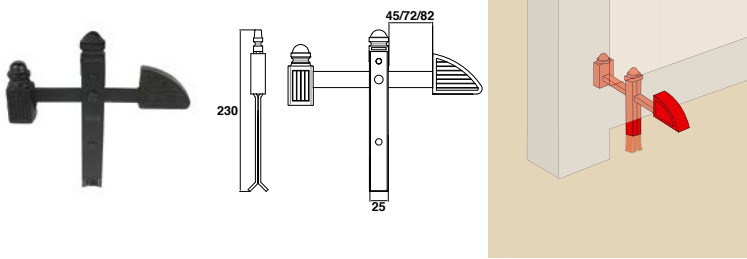

Arrêt de portail à bascule PM

920../J50..

Code		H totale	l
J501350	CATA	305	30
J501360	CATA	305	35