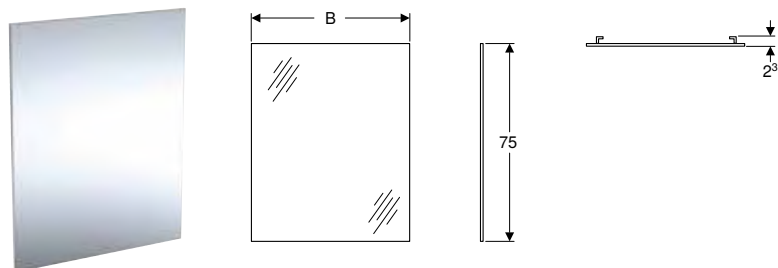

#### Miroir Geberit Bastia

N° de réf.	B [cm]	H [cm]	T [cm]
00940900	60	75	1
00941900	80	75	1