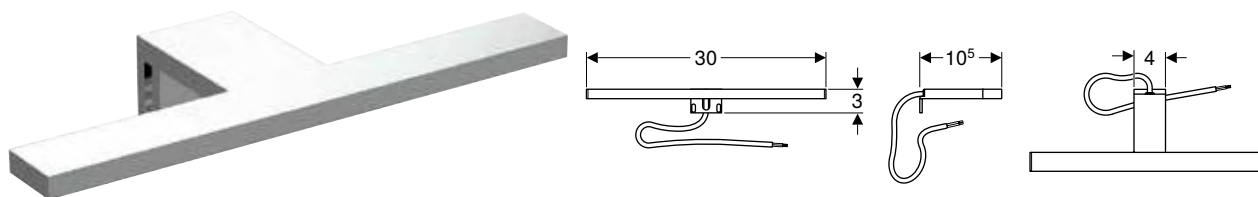

Accessoires

Kit de lampe Geberit Bastia

Utilisation

- Pour la fixation sur miroirs Bastia

Contenu de la livraison

- Matériel de fixation

Caractéristiques techniques

Degré de protection	IP44
Classe de protection	II
Tension nominale	230 V c.a.
Fréquence du réseau	50 / 60 Hz
Tension de service	24 V c.c.
Puissance absorbée	6 W
Couleur de la lumière	4000 K

N° de réf.	Flux lumineux [lm]
00942900017	350

Combinable avec

- Miroir Geberit Bastia
- Pack lavabo Geberit Bastia avec meuble bas