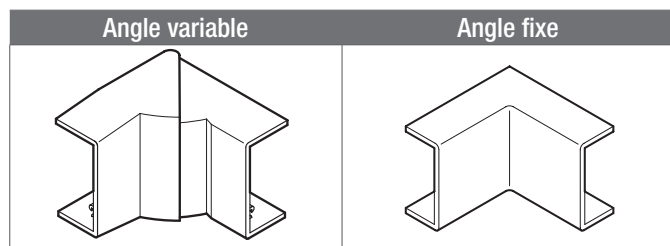

ACCESSOIRES

Pas d'accessoires pour les dimensions 15 x 15 - 40 x 25 et 40 x 40.

Angles intérieurs

Permet la jonction de deux socles de même section. Pas de coupe à onglet nécessaire et respect de l'indice de protection.

Référence des angles par taille de goutte

Dimensions	N° d'article Rehau RAL 9010	N° d'article OBO	Plage de variation
22 x 10	17323051100	6133985	Fixe
30 x 10	12658561100	6131623	Fixe
32 x 16	17338951100	6131246	70° à 110°
50 x 16	17339451100	6131247	70° à 110°
50 x 20	12605101100	6131627	Fixe