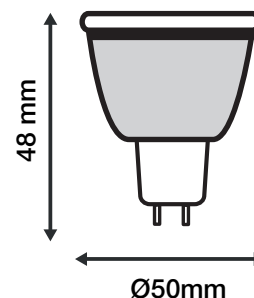

Température couleur : 2700K

Dimmable : Non

Dimensions : Ø50 x 48 mm

Emballage : Boite

EAN : 3701124414151

Paramètres Optiques

Efficacité Lumineuse : > 90%

Index Rendu Couleur (IRC) : > 80

Angle : 60°

Matériaux utilisés : Aluminium + PC

Durée de vie théorique de la LED : 30,000 Heures

ON/OFF > 100 000

Indice de protection IP : IP20

Poids Net : 0,027 Kg

Alimentation 12V obligatoire AC/DC

Dimensions

Dimmable : Non

Température couleur : 3000K

Dimensions (Ø x H): Ø50 x 49 mm

Emballage : Boite

EAN : 3701124413949

Paramètres Optiques

Efficacité Lumineuse : > 90%

Index Rendu Couleur (IRC) : > 80

Angle : 60°

Matériaux utilisés : Aluminium + PC

Durée de vie théorique de la LED : 30,000 Heures

ON/OFF > 100 000

Indice de protection IP : IP20

Poids Net : 0,027 Kg

Dimensions

**nouveau classement énergétique conforme à la réglementation en vigueur depuis le 01/09/2021*