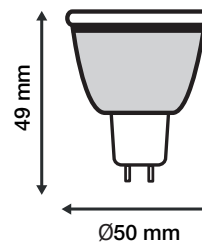

Angle : 60°

Matériaux utilisés : Aluminium + PC

Durée de vie théorique de la LED : 30,000 Heures

ON/OFF > 100 000

Indice de protection IP : IP20

Poids Net : 0,027 Kg

Dimensions

**nouveau classement énergétique conforme à la réglementation en vigueur depuis le 01/09/2021*

Angle : 60°

Matériaux utilisés : Aluminium + PC

Durée de vie théorique de la LED : 30,000 Heures

ON/OFF > 100 000

Indice de protection IP : IP20

Poids Net : 0,029 Kg

Dimensions

**nouveau classement énergétique conforme à la réglementation en vigueur depuis le 01/09/2021*

Dimmable : Non

Température couleur : 6000K

Dimensions (Ø x H): Ø50 x 49 mm

Emballage : Boite

EAN : 3701124416605

Paramètres Optiques

Efficacité Lumineuse : > 90%

Index Rendu Couleur (IRC) : > 80

Angle : 75°

Matériaux utilisés : Aluminium + PC

Durée de vie théorique de la LED : 30,000 Heures

ON/OFF > 100 000

Indice de protection IP : IP20

Poids Net : 0,029 Kg

Dimensions

**nouveau classement énergétique conforme à la réglementation en vigueur depuis le 01/09/2021*