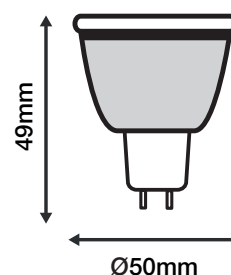

Angle : 60°

Matériaux utilisés : Aluminium + PC

Durée de vie théorique de la LED : 30,000 Heures

ON/OFF > 100 000

Indice de protection IP : IP20

Poids Net : 0,027 Kg

Alimentation 12V obligatoire AC/DC

Dimensions

Dimmable : Non

Température couleur : 3000K

Dimensions (Ø x H): Ø50 x 49 mm

Emballage : Boite

EAN : 3701124413949

Paramètres Optiques

Efficacité Lumineuse : > 90%

Index Rendu Couleur (IRC) : > 80

Angle : 60°

Matériaux utilisés : Aluminium + PC

Durée de vie théorique de la LED : 30,000 Heures

ON/OFF > 100 000

Indice de protection IP : IP20

Poids Net : 0,027 Kg

Dimensions

**nouveau classement énergétique conforme à la réglementation en vigueur depuis le 01/09/2021*