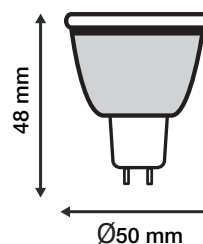

Angle : 60°

Matériaux utilisés : Aluminium + PC

Durée de vie théorique de la LED : 30,000 Heures

ON/OFF > 100 000

Indice de protection IP : IP20

Poids Net : 0,027 Kg

Dimensions

**nouveau classement énergétique conforme à la réglementation en vigueur depuis le 01/09/2021*

Dimmable : Non

Température couleur : 4000K

Dimensions (Ø x H): Ø50 x 48 mm

Emballage : Boite

EAN : 3701124413956

Paramètres Optiques

Efficacité Lumineuse : > 90%

Index Rendu Couleur (IRC) : > 80

Angle : 60°

Matériaux utilisés : Aluminium + PC

Durée de vie théorique de la LED : 30,000 Heures

ON/OFF > 100 000

Indice de protection IP : IP20

Poids Net : 0,029 Kg

Dimensions

**nouveau classement énergétique conforme à la réglementation en vigueur depuis le 01/09/2021*