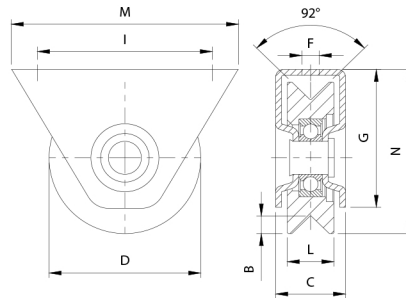

CODE	ART.	B	C	D	F	G	I	L	M	N	Portata ruota-Kg Capacity wheel-Kg	Box info Kg
11509010 001	325V-60	7	25	∅ 60	∅ 7	55,5	63	16,5	80	65,5	100	4,70
11509020 001	325V-80	7	36	∅ 78	∅ 9	71	90	24	117	84,5	200	6,10
11509030 001	325V-90	7,5	40	∅ 88	∅ 9	90	110	21	146	101	210	8,12
11509040 001	325V-100	7,5	40	∅ 98	∅ 9	90	110	21	146	106	220	9,50

Finishing: Zincato / Galvanized

Categoria commerciale: 1M