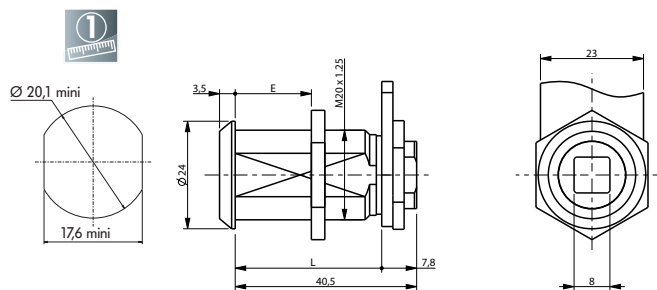

1184

REF	L	E	Empreinte du rotor	Course	Sens	Type de clé	Fixation serrure	Type came	Fixation came
1184	32,2	26	CM8mm	1/4T	D ou G	CF8	Ecrou	1729	Ecrou

Informations

Toutes les serrures sont livrées sans came, sans clé, avec écrou de fixation, 1 écrou de came.

Equipée d'un ressort de compression qui renforce le placage de la came.

ASTUCE : Pour installation sur support bois utiliser les plaquettes ajourées réf. 1713 ou rondelle réf. 911-29 page 134 Rosaces de réduction 3,5 ou 6mm voir page 134