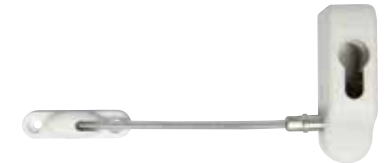

# CABL'AIR

Entrebâilleur de fenêtre à câble haute sécurité

Câble en acier gainé doté d'une résistance de 400 kg

Dans les collectivités (crèches, écoles, cliniques, hôpitaux...) le risque de défenestration est grand. La solution est de condamner les fenêtres tout en ayant la possibilité d'aérer les pièces. La condamnation évite également les intrusions extérieures de personnes n'ayant pas l'accès autorisé (hôtels). Simple à installer, très résistant, qui s'adapte à toutes les fenêtres et systèmes d'ouverture.

- Se pose indifféremment sur ouvrant à droite ou à gauche.
- S'installe sur toutes les fenêtres à 1 ou 2 vantaux.
- Se pose sur fenêtres, porte-fenêtres, baies coulissantes, fenêtres de toit.
- Fixation du boîtier porte-cylindre et platine câble, par vis inaccessibles (vis et cache vis fournis).

## LES + PRODUIT

- Vis de cylindre inviolable Torx à tenon fournie (avec embout de vissage fourni).
- Cylindre à profil européen (30/10) non fourni.  
Le client peut choisir le degré de sécurité ou continuer sur un organigramme existant.