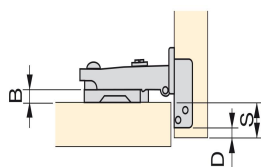

**Charnière droite pour montage en applique C91E
Nickelé**

1006007

$$B = 14 + D - S$$

Informations sur le produit

SKU	1006007
Matériels	Acier
Finition	Nickelé
Description	À visser