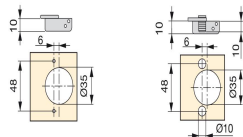

**Charnière droite pour montage en applique C91E
Nickelé**

1006007

$$B = 14 + D - S$$

Informations sur le produit

SKU	1006007
Matériels	Acier
Finition	Nickelé
Description	À visser