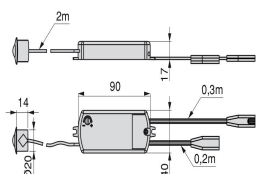

**Red Eye 4 motion (mouvement) 240V AC Transparent**

7001820

**Informations sur le produit**

Système de détection de mouvement.

S'allume ou s'éteint par interférence dans le champ de détection et peut être réglé pour une gamme de 10 secondes à 3 minutes.

Champ de détection 2,5m.

Compatible avec tous les systèmes d'éclairage Emuca.

SKU	7001820
Matériels	Plastique
Finition	Transparent / indéterminé
Power	250 W
Entrée	100-240V AC 50-60Hz
Sortie	100-240V AC 50-60Hz