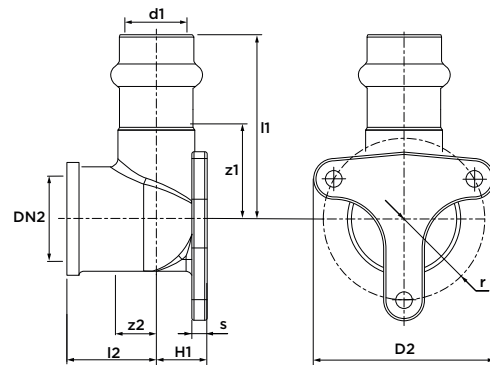

**SP4471GV sablière 90°**  
(à sertir x filet femelle)

dimensions	référence	l1	l2	z1	z2	D2	H1	s	r	a
12 x Rp1/2"	6672600	41	23	23	9	50	12	3,7	20	120°
14 x Rp1/2"	6672602	44	22	20	9	45	13	4	18	90°
15 x Rp1/2"	6672611	46	22	24	9	45	13	4	18	90°
16 x Rp1/2"	6672613	44	22	20	9	45	13	4	18	90°
18 x Rp1/2"	6672622	44	24	22	10	50	16	4	20	120°
22 x Rp3/4"	6672633	47	27	24	14	57	17	3	23	90°