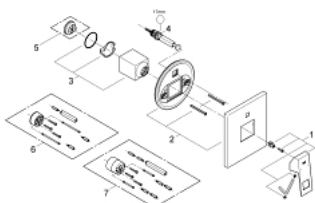

19 896 000 EUROCUBE FAÇADE POUR MITIGEUR MONOCOMMANDE 2 SORTIES (POUR INSTALLATION DOUCHE OU BAIN/DOUCHE)

PIÈCES DÉTACHÉES, septembre 2010 – now

- 1: Levier (Référence 46782000)
- 2: Rosace (Référence 46783000)
- 3: Capuchon de recouvrement (Référence 46784000)
- 4: kit d'inversion (Référence 46785000)
- 5: Limiteur de température (Référence 46375000)*
- 6: Rallonge (Référence 46807000)*
- 7: Rallonge (Référence 46808000)*

*Accessoires spéciaux