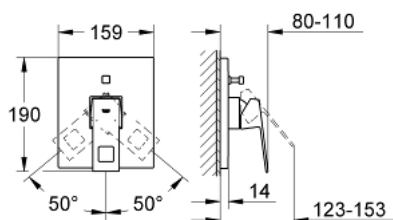

### DESCRIPTION DU PRODUIT

- Colour: Chromé
- A ASSOCIER IMPERATIVEMENT au corps encastré 33 963 001 or 33 965 001
- Livré sans corps encastré (à commander séparément)
- Levier de commande métallique
- GROHE Finition Longue Durée
- Inverseur automatique pour 2 sorties
- Rosace en métal
- Fixation dissimulée