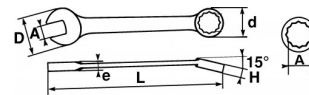

50-CFJ8

Jeu de 8 clés mixtes à cliquet et fourche à effet cliquet

CLÉS DE SERRAGE

DESCRIPTION

Jeu de 8 clés mixtes à cliquet et fourche à effet cliquet

Version fourche à effet cliquet rapide : Dimensions : 8-10-11-13-16-17-18-19 mm. RAPIDITE ET PRECISION : Oeil : Rapidité d'exécution grâce au système à cliquet à 72 dents soit un angle de reprise de 5°. Faible débattement. Fourche : fourche à effet cliquet évitant de ressortir constamment lors du serrage. SECURITE : Inverseur intégré dans le corps du produit : pas de risques d'inversions accidentelles. CONFORT : Clé avec forme adoucie pour le confort de la main. Inclinaison de la clé pour le passage de la main. Finition polie brillante. Profil surface drive pour préserver les écrous.