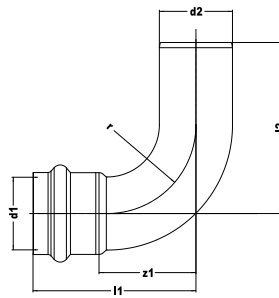

SP5001V coude 90°
(à sertir x mâle)

dimensions	référence	l1	l2	z1	r
12	6670015	33	35	15	15
14	6670017	40	42	18	18
15	6670026	38	40	16	18
16	6670028	41	43	19	20
18	6670037	44	46	22	22
22	6670048	50	52	27	27
28	6670059	58	60	34	34
35	6670061	68	70	43	42
42	6670070	87	89	51	51
54	6670081	104	106	63	65