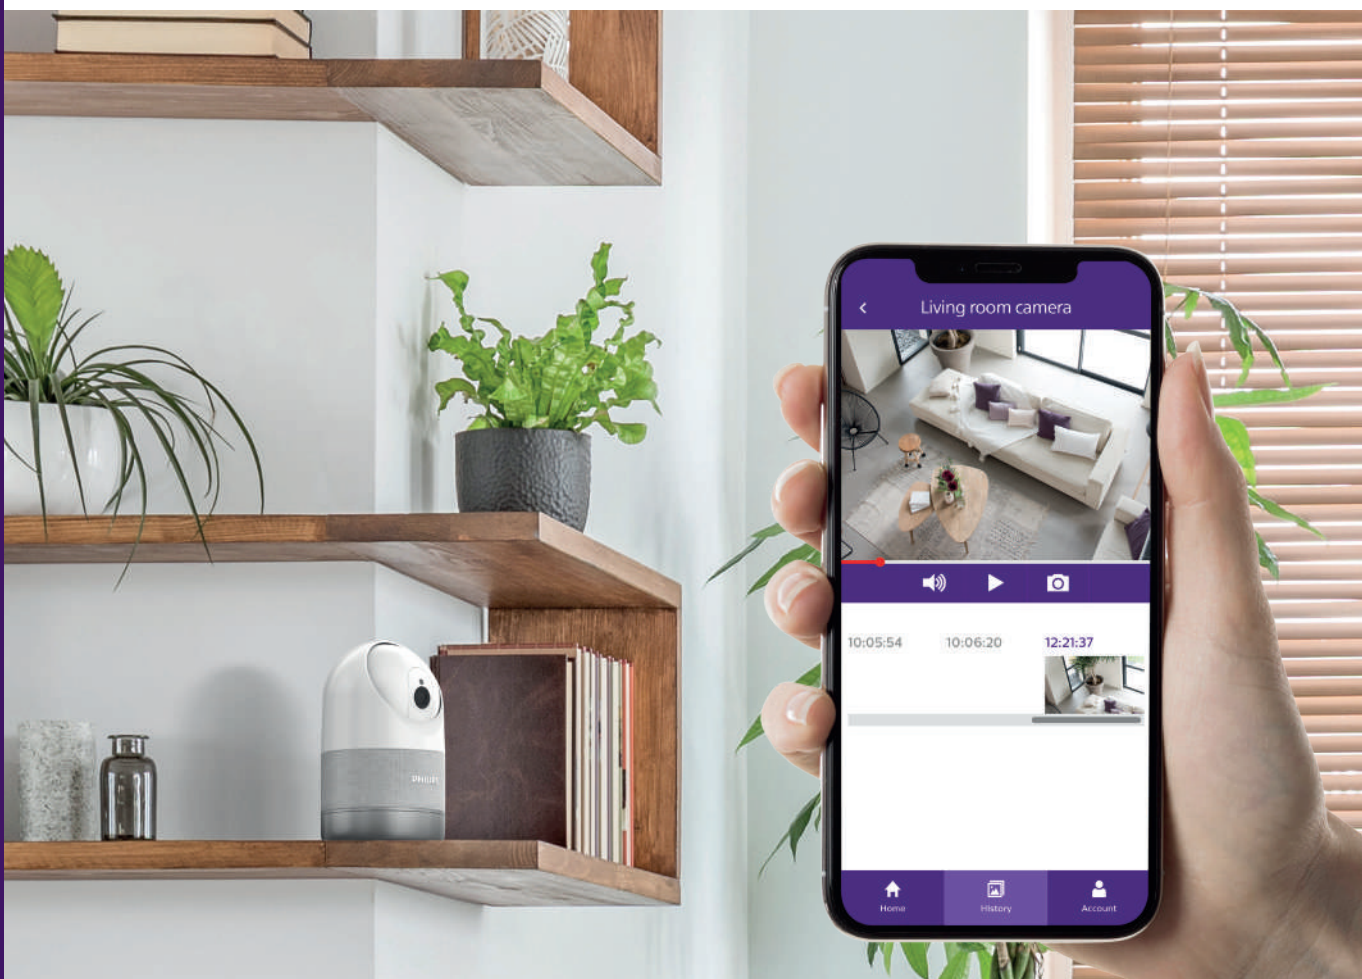

PHILIPS

WelcomeEye Look

531051

Surveillez l'intérieur de votre habitat

Haute résolution, design soigné, La caméra **PHILIPS WelcomeEye LOOK** saura se faire discrète dans votre intérieur. Elle sera une alliée de poids dans la sécurisation et la surveillance de votre propriété depuis votre smartphone ou votre tablette Android ou iOS.

Works with

WelcomeEye

WORKS WITH alexa

WORKS WITH the Google Assistant

GET IT ON Google Play

Download on the App Store

+ produit

Les pièces en plastique de la caméra proviennent à **70 % de sources recyclées.**

Vous recevez une notification sur votre téléphone, et vous pouvez suivre la vidéo depuis votre smartphone, pendant que le moteur de la caméra se déplace.

Vous pouvez déclencher la sirène, écouter ou parler à votre visiteur grâce à l'application. Vous pourrez également visionner un enregistrement complet, stocké sur la carte mémoire de la caméra.

Champ de vision
360°

Image haute résolution

La caméra WelcomeEye Look vous garantit une image fluide sur votre smartphone quand vous visionnez un enregistrement ou une vidéo en direct. La caméra vous offre une résolution d'image en 2K soit 2560 x 1440 pixels.