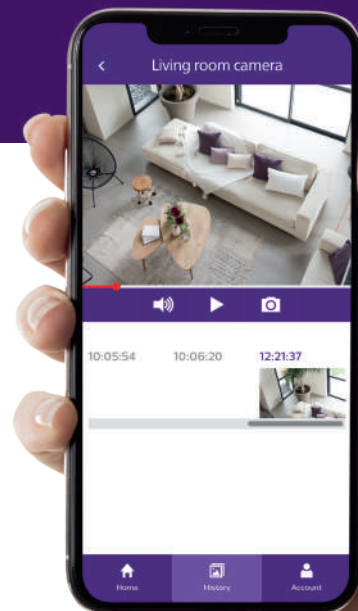

Caractéristiques techniques

Application fiable et sécurisée, conception «made in France»

La conception de la caméra, ses fonctionnalités et son design ont été conçu par nos chefs produits en France. Les serveurs de l'application sont aussi en France, vos données sont sécurisées.

Toutes les données et images qui transitent sont cryptées afin de prévenir toute tentative de piratage.

La caméra se met en service en un clin d'oeil sans configuration rébarbative, grâce à sa connectivité Bluetooth et WiFi 2.4GHz et 5GHz.

Works with

WelcomeEye

Simplifiez votre quotidien

Membre à part entière de la gamme WelcomeEye Philips, l'application pour votre visiophone et votre caméra est identique.

Votre caméra n'est pas uniquement une caméra de surveillance :

- Elle peut par exemple être utilisée pour vous avertir lorsque vos enfants rentrent de l'école grâce à sa détection de forme humaine depuis la même application.
- Vous pouvez également l'installer chez un proche (personnes âgées ou à mobilité réduite par exemple) afin de pouvoir être prévenu en cas de problème.

Contenu du kit

- 1 caméra IP **WelcomeEye Look**
- 1 carte SD 8Go
- 1 ensemble de visserie