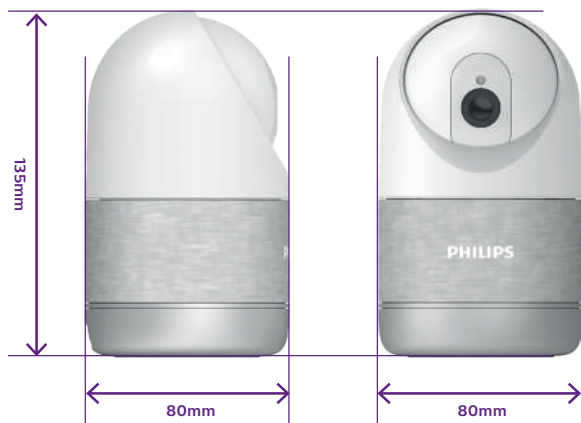

Works with

WelcomeEye

Simplifiez votre quotidien

Membre à part entière de la gamme WelcomeEye Philips, l'application pour votre visiophone et votre caméra est identique.

Votre caméra n'est pas uniquement une caméra de surveillance :

- Elle peut par exemple être utilisée pour vous avertir lorsque vos enfants rentrent de l'école grâce à sa détection de forme humaine depuis la même application.
- Vous pouvez également l'installer chez un proche (personnes âgées ou à mobilité réduite par exemple) afin de pouvoir être prévenu en cas de problème.

Contenu du kit

- 1 caméra IP **WelcomeEye Look**
- 1 carte SD 8Go
- 1 ensemble de visserie

Compatibilité assistants vocaux	Amazon Alexa - Google Home
Garantie	2 ans
Alimentation	Adaptateur secteur 230V (fourni)
Résolution	2k - 2560 x 1440 px
Réseau WiFi	2.4GHz + 5GHz 802.11b/g/n/ac, Bluetooth, WiFi compatible avec les boxes et modems de l'ensemble des fournisseurs d'accès Internet européens
Motorisation	Axe horizontal : 355° avec fonction autotracking Axe vertical : 75°
Champ de vision	360°
Audio	Audio bidirectionnel + sirène 90dBa à 1m
Vision nocturne infrarouge	Portée 10m
Température de fonctionnement	0°C ~ 55°C
Utilisation	Intérieur, installation possible posée sur un meuble ou montée au plafond avec support fourni.
Caractéristiques produit seul	Dimensions : 135 (h.) x 80 (l.) x 80 (p.) mm Poids : 300 g
Normes et certification	CE, RoHS