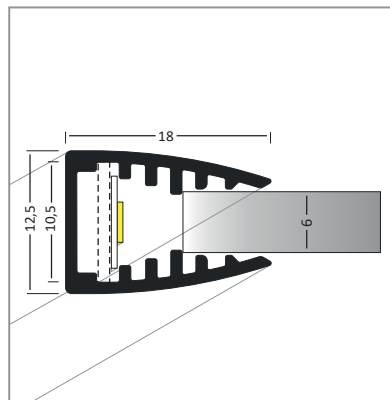

PROFILES LED ALUMINIUM - GLASS

Profilé LED Glass

Réf.	Taille	Finition	EAN
9834	1000 mm	Anodisé	3760173780495
9835	2000 mm	Anodisé	3760173780501

Réf.	Type	EAN
98341	Baguette de fond pour 9834	3760173782444
98351	Baguette de fond pour 9835	3760173782451

Terminaison Glass x2

Réf.	EAN
9872	3760173780877

MONTAGE PROFILÉ - GLASS LINE

Schéma de montage

Les produits présentés dans les documents, offres commerciales, catalogues ou fiches techniques sont soumis à modification sans préavis.
Les caractéristiques ne deviennent contractuelles qu'après accord écrit de la direction de MIIDEX LIGHTING.