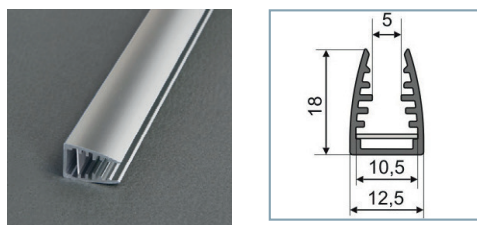

PROFILES LED ALUMINIUM - GLASS

Profilé LED Glass

Réf.	Taille	Finition	EAN
9834	1000 mm	Anodisé	3760173780495
9835	2000 mm	Anodisé	3760173780501

Réf.	Type	EAN
98341	Baguette de fond pour 9834	3760173782444
98351	Baguette de fond pour 9835	3760173782451

Terminaison Glass x2

Réf.	EAN
9872	3760173780877

MONTAGE PROFILÉ - GLASS LINE

Schéma de montage

Les produits présentés dans les documents, offres commerciales, catalogues ou fiches techniques sont soumis à modification sans préavis.
Les caractéristiques ne deviennent contractuelles qu'après accord écrit de la direction de MIIDEX LIGHTING.