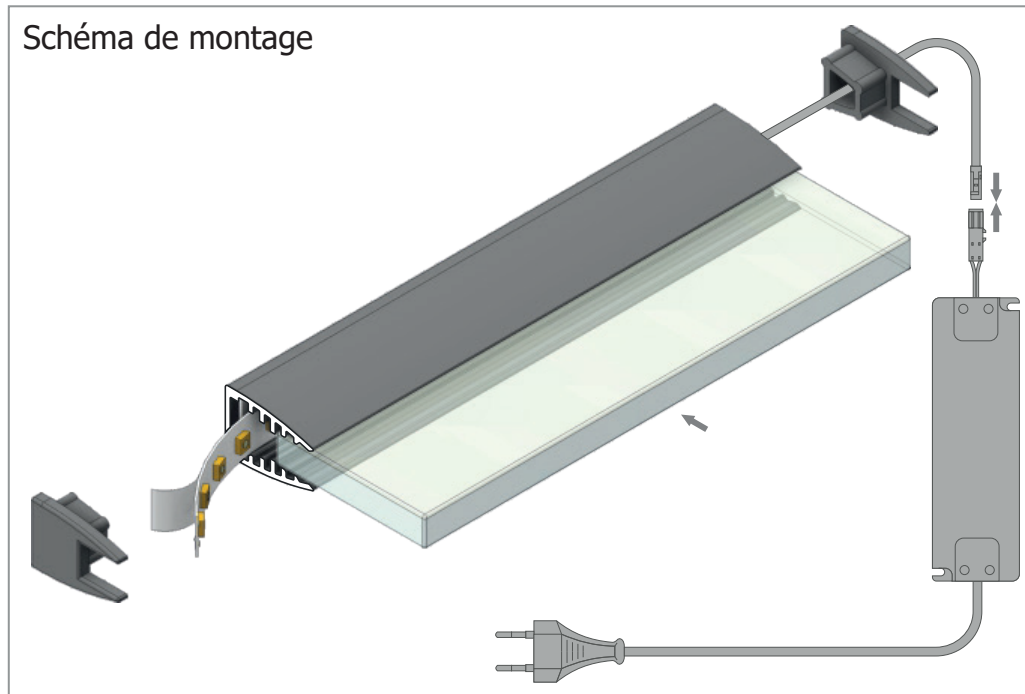

PROFILES LED ALUMINIUM - GLASS

Profilé LED Glass

Réf.	Taille	Finition	EAN
9834	1000 mm	Anodisé	3760173780495
9835	2000 mm	Anodisé	3760173780501

Réf.	Type	EAN
98341	Baguette de fond pour 9834	3760173782444
98351	Baguette de fond pour 9835	3760173782451

Terminaison Glass x2

Réf.	EAN
9872	3760173780877

MONTAGE PROFILÉ - GLASS LINE

Schéma de montage

Les produits présentés dans les documents, offres commerciales, catalogues ou fiches techniques sont soumis à modification sans préavis.
Les caractéristiques ne deviennent contractuelles qu'après accord écrit de la direction de MIIDEX LIGHTING.