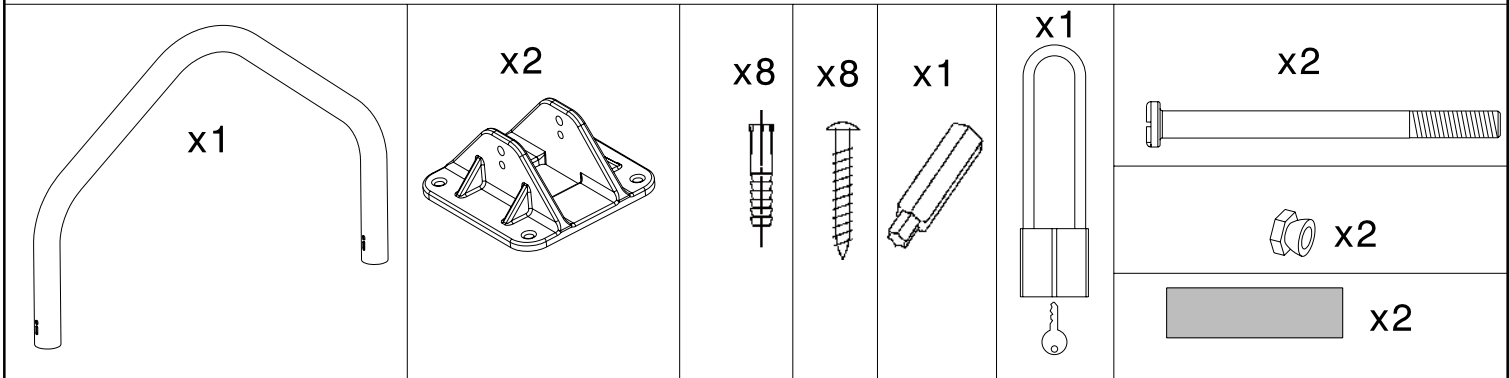

BARRIERE DE PARKING B317

CONB317 08100

I SBARRA DI PARCHEGGIO

Potete rendere questa barriera non svitabile, togliendo la testa delle viti

GB PARKING BARRIER

For an irremovable parking barrier, drill the socket in the screw head until smooth

D PARKPLATZSCHRANKE

Damit Ihre parkplatzschränke nicht abgebaut werden kann, müssen Sie nur den sechseckigen Abdruck des Schraubenkopfes durchbohren

E BARRERA DE PARQUEO

Para que su barrera no se pueda desmontar, tiene que taladrar la huella hexagonal de la cabeza del tornillo.

NL PARKEERPLAATSHEK

Om uw afsluiting on-demonteerbaar te maken dient u slechts de kop van de schroef te doorboren.