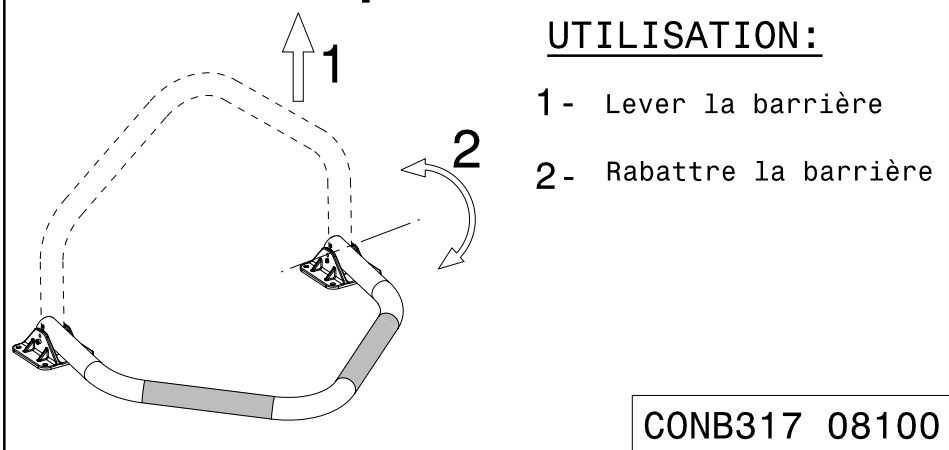

BARRIERE DE PARKING B317

CONB317 08100

I SBARRA DI PARCHEGGIO

Potete rendere questa barriera non svitabile, togliendo la testa delle viti

GB PARKING BARRIER

For an irremovable parking barrier, drill the socket in the screw head until smooth

D PARKPLATZSCHRANKE

Damit Ihre parkplatzschränke nicht abgebaut werden kann, müssen Sie nur den sechseckigen Abdruck des Schraubenkopfes durchbohren

E BARRERA DE PARQUEO

Para que su barrera no se pueda desmontar, tiene que taladrar la huella hexagonal de la cabeza del tornillo.

NL PARKEERPLAATSHEK

Om uw afsluiting on-demonteerbaar te maken dient u slechts de kop van de schroef te doorboren.