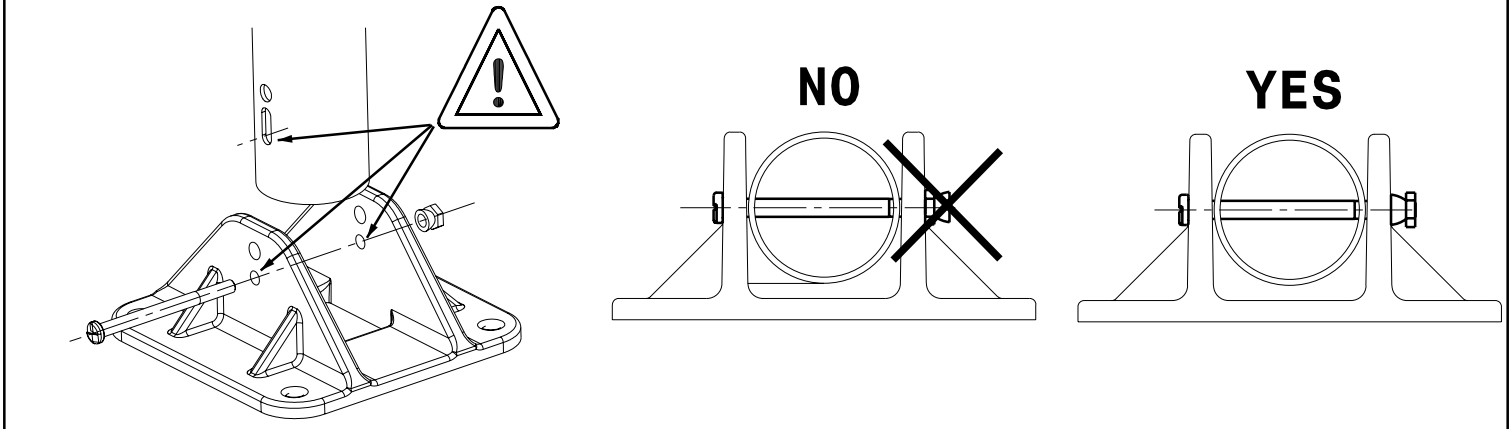

BARRIERE DE PARKING B317

CONB317 08100

I SBARRA DI PARCHEGGIO

Potete rendere questa barriera non svitabile, togliendo la testa delle viti

GB PARKING BARRIER

For an irremovable parking barrier, drill the socket in the screw head until smooth

D PARKPLATZSCHRANKE

Damit Ihre parkplatzschränke nicht abgebaut werden kann, müssen Sie nur den sechseckigen Abdruck des Schraubenkopfes durchbohren

E BARRERA DE PARQUEO

Para que su barrera no se pueda desmontar, tiene que taladrar la huella hexagonal de la cabeza del tornillo.

NL PARKEERPLAATSHEK

Om uw afsluiting on-demonteerbaar te maken dient u slechts de kop van de schroef te doorboren.