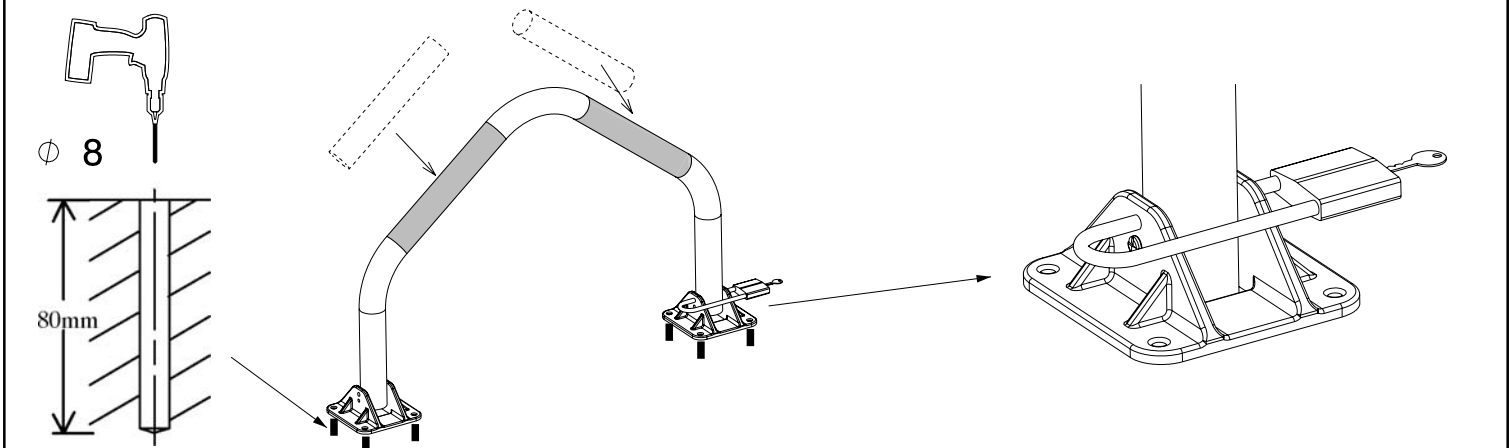

BARRIERE DE PARKING B317

CONB317 08100

I SBARRA DI PARCHEGGIO

Potete rendere questa barriera non svitabile, togliendo la testa delle viti

GB PARKING BARRIER

For an irremovable parking barrier, drill the socket in the screw head until smooth

D PARKPLATZSCHRANKE

Damit Ihre parkplatzschränke nicht abgebaut werden kann, müssen Sie nur den sechseckigen Abdruck des Schraubenkopfes durchbohren

E BARRERA DE PARQUEO

Para que su barrera no se pueda desmontar, tiene que taladrar la huella hexagonal de la cabeza del tornillo.

NL PARKEERPLAATSHEK

Om uw afsluiting on-demonteerbaar te maken dient u slechts de kop van de schroef te doorboren.