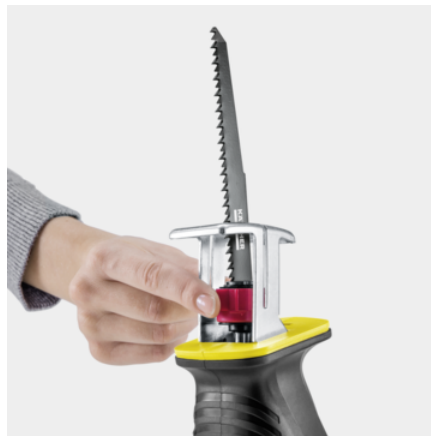

LAMES DE SCIE

Tranchantes et précises : ces lames de scie sont adaptées au sciage du bois à l'aide de la scie coupe-branches à batterie PGS 4-18 et garantissent un résultat de coupe optimal.

Référence

2.445-246.0

Caractéristiques techniques

Code EAN		4054278967752
Dimensions (L × l × h)	mm	152 × 2 × 20

Lames de qualité Allemande

- Performance de coupe optimale

Changement de scie sans outils

- Changement rapide et facile de la lame sans outils