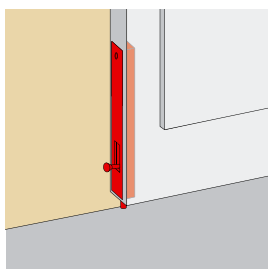

Verrous, coulants

J5440.. Verrou à entailler à pousoir avec gâche

Code		L x l	ø axe		Dispo. (sem.)
1 J544010	Z.BLANC	163 x 16	8	12	STOCKÉ

Code		L x l	ø axe		Dispo. (sem.)
J544020	Z.BLANC	203 x 16	8	12	Nous consulter
J544030	Z.BLANC	253 x 16	8	12	Nous consulter

J5441.. Verrou à entailler à levier avec gâche

Code		L x l	ø axe		Dispo. (sem.)
2 J544100	Z.BLANC	163 x 16	8	12	STOCKÉ
J544110	Z.BLANC	203 x 16	8	12	STOCKÉ
J544120	Z.BLANC	253 x 16	8	12	STOCKÉ
J544130	Z.BLANC	303 x 16	8	12	STOCKÉ

Code		L x l	ø axe		Dispo. (sem.)
J544140	Z.BLANC	403 x 16	8	12	Nous consulter
J544150	Z.BLANC	503 x 16	8	12	Nous consulter
J544160	Z.BLANC	603 x 16	8	12	Nous consulter

J528810 Verrou en applique rustique bouton laiton