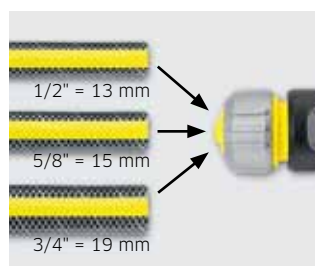

UN RACCORD, TROIS DIAMÈTRES

Tous les raccords Kärcher s'adaptent aux tuyaux de diamètres 13 mm, 15 mm, 19 mm et se montent toujours aussi hermétiques. Ces raccords universels offrent en outre une excellente stabilité et une résistance exceptionnelle à la traction et à la rupture. Les raccords sont disponibles avec ou sans Aqua Stop. Le raccord universel Premium dispose en plus d'une bague de serrage en aluminium anodisé et de poignées intégrées en matière plastique souple pour une manipulation encore plus aisée. Naturellement, tous les raccords Kärcher sont compatibles avec tous les systèmes clic disponibles sur le marché.

Raccord universel avec Aqua Stop

- Design ergonomique pour une manipulation aisée
- Déconnexion sans éclaboussures grâce à l'Aqua Stop
- Raccord universel pour tous les tuyaux d'arrosage vendus dans le commerce

Référence vrac

2.645-202.0

G1 = 33,3 mm ; G3/4 = 26,4 mm ; G1/2 = 21,0 mm ; diamètre intérieur de flexible : 5/16" = 8 mm ; 1/2" = 13 mm ; 5/8" = 15 mm ; 3/4" = 19 mm.