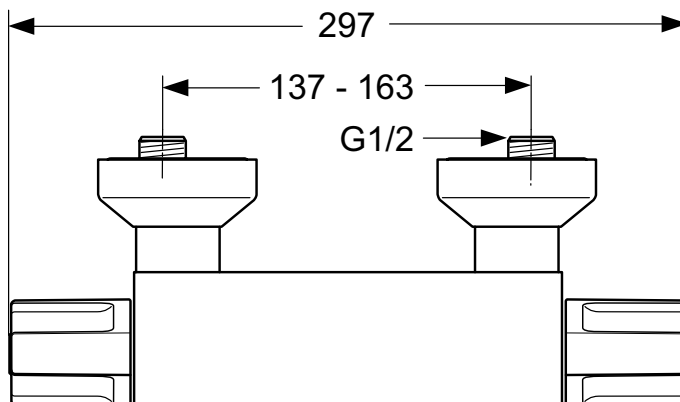

PORCHER

Réf. : D2439AA

Thermostatique SCT douche

Olyos Clinic, thermostatique SCT douche, Chrome.
Résiste aux chocs thermiques jusqu'à 80° C pendant 60 mn. Corps en laiton et croisillons métal avec indicateur eau chaude eau froide par inserts plastiques. Température maximale pré-réglée en usine à 40°C. Cartouche à cire déverrouillable avec outil dédié fourni pour effectuer une élévation de température jusqu'à 80° C sans démontage de la poignée. Sécurité coupure de l'écoulement en cas de coupure de l'eau froide (norme NF1111). Cool body. Clapets anti-retours intégrés. Raccords excentriques et rosaces métal fournis. Sortie douche 1/2".

Coleur: AA - Chrome

Caractéristiques: .Cool body : corps tiède

.Limiteur de température

.Température maximale pré-réglée en usine à 40°C

.Hot water stop

Plus de détails sur le produit :

Type:	Robinetterie de lavabo
Montage:	Mural
Mode de fonctionnement:	Thermostatique
Certifications :	NF
Numéro de certificat :	E0 Ch3 A2 U3
Débit (litre) :	10,7
Poids net (kg) :	2,00
Matériau :	Laiton chromé
Hauteur (mm) :	70
Largeur (mm) :	297
Profondeur (mm) :	114
Forme:	Rond