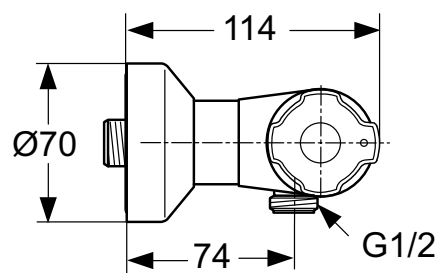

## Thermostatique SCT douche

Olyos Clinic, thermostatique SCT douche, Chrome.  
Résiste aux chocs thermiques jusqu'à 80° C pendant 60 mn. Corps en laiton et croisillons métal avec indicateur eau chaude eau froide par inserts plastiques. Température maximale pré-réglée en usine à 40°C. Cartouche à cire déverrouillable avec outil dédié fourni pour effectuer une élévation de température jusqu'à 80° C sans démontage de la poignée. Sécurité coupure de l'écoulement en cas de coupure de l'eau froide (norme NF1111). Cool body. Clapets anti-retours intégrés. Raccords excentriques et rosaces métal fournis. Sortie douche 1/2".

Coleur: AA - Chrome

**Caractéristiques:** .Cool body : corps tiède

.Limiteur de température

.Température maximale pré-réglée en usine à 40°C

.Hot water stop

### Plus de détails sur le produit :

Type:	Robinetterie de lavabo
Montage:	Mural
Mode de fonctionnement:	Thermostatique
Certifications :	NF
Numéro de certificat :	E0 Ch3 A2 U3
Débit (litre) :	10,7
Poids net (kg) :	2,00
Matériau :	Laiton chromé
Hauteur (mm) :	70
Largeur (mm) :	297
Profondeur (mm) :	114
Forme:	Rond