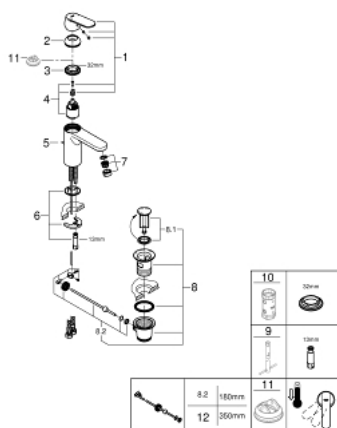

23 454 000 **GROHE GET MITIGEUR MONOCOMMANDE LAVABO**
TAILLE M

DESCRIPTION DU PRODUIT

- Monotrou sur plage
- Levier de commande métallique
- **GROHE SilkMove** Cartouche en céramique 35 mm
- **GROHE EcoJoy** SpeedClean mousseur 5 l/min
- **GROHE StarLight** Chrome éclatant et durable
- Tirette et garniture de vidage 1-1/4"
- Flexibles de raccordement souples
- **GROHE QuickFix** installation rapide

23 454 000 **GROHE GET MITIGEUR MONOCOMMANDE LAVABO**
TAILLE M

PIÈCES DÉTACHÉES

- 1: Levier (N ° de commande 46681000)
- 2: Capuchon de recouvrement (N ° de commande 46492000)
- 3: bague filetée (N ° de commande 46460000)
- 4: Cartouche (N ° de commande 46374000)
- 5: Tirette de vidage (N ° de commande 46739000)
- 6: Fixation M26x1,5 (N ° de commande 46671000)
- 7: Mousseur (N ° de commande 48159000)
- 8: Garniture de vidage 1 1/4" (N ° de commande 28910000)
- 8.1: Vidage (N ° de commande 07182000)
- 8.2: Tige et rotule de vidage (N ° de commande 07052000)
- 9: Clé à tube SW 46 mm de 400 mm (N ° de commande 19017000)*
- 10: Clé (N ° de commande 19332000)*
- 11: Limiteur de température (N ° de commande 46375000)*
- 12: Tige et rotule de vidage (N ° de commande 07341000)*