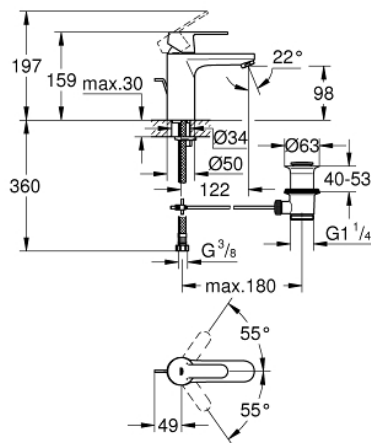

23 454 000 **GROHE GET MITIGEUR MONOCOMMANDE LAVABO**
TAILLE M

DESCRIPTION DU PRODUIT

- Monotrou sur plage
- Levier de commande métallique
- **GROHE SilkMove** Cartouche en céramique 35 mm
- **GROHE EcoJoy** SpeedClean mousseur 5 l/min
- **GROHE StarLight** Chrome éclatant et durable
- Tirette et garniture de vidage 1-1/4"
- Flexibles de raccordement souples
- **GROHE QuickFix** installation rapide

23 454 000 **GROHE GET MITIGEUR MONOCOMMANDE LAVABO**
TAILLE M

PIÈCES DÉTACHÉES

- 1: Levier (N ° de commande 46681000)
- 2: Capuchon de recouvrement (N ° de commande 46492000)
- 3: bague filetée (N ° de commande 46460000)
- 4: Cartouche (N ° de commande 46374000)
- 5: Tirette de vidage (N ° de commande 46739000)
- 6: Fixation M26x1,5 (N ° de commande 46671000)
- 7: Mousseur (N ° de commande 48159000)
- 8: Garniture de vidage 1 1/4" (N ° de commande 28910000)
- 8.1: Vidage (N ° de commande 07182000)
- 8.2: Tige et rotule de vidage (N ° de commande 07052000)
- 9: Clé à tube SW 46 mm de 400 mm (N ° de commande 19017000)*
- 10: Clé (N ° de commande 19332000)*
- 11: Limiteur de température (N ° de commande 46375000)*
- 12: Tige et rotule de vidage (N ° de commande 07341000)*