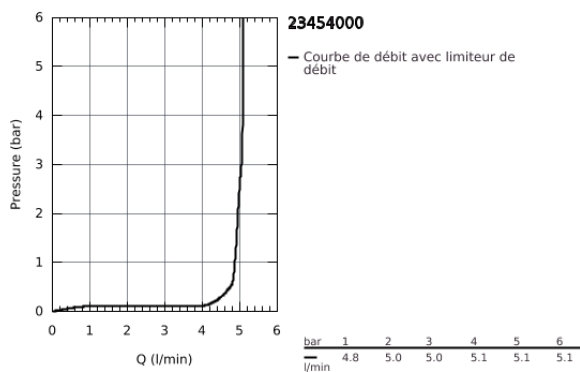

23 454 000 **GROHE GET MITIGEUR MONOCOMMANDE LAVABO**
TAILLE M

DESCRIPTION DU PRODUIT

- Monotrou sur plage
- Levier de commande métallique
- **GROHE SilkMove** Cartouche en céramique 35 mm
- **GROHE EcoJoy** SpeedClean mousseur 5 l/min
- **GROHE StarLight** Chrome éclatant et durable
- Tirette et garniture de vidage 1-1/4"
- Flexibles de raccordement souples
- **GROHE QuickFix** installation rapide

23 454 000 **GROHE GET MITIGEUR MONOCOMMANDE LAVABO**
TAILLE M

PIÈCES DÉTACHÉES

- 1: Levier (N ° de commande 46681000)
- 2: Capuchon de recouvrement (N ° de commande 46492000)
- 3: bague filetée (N ° de commande 46460000)
- 4: Cartouche (N ° de commande 46374000)
- 5: Tirette de vidage (N ° de commande 46739000)
- 6: Fixation M26x1,5 (N ° de commande 46671000)
- 7: Mousseur (N ° de commande 48159000)
- 8: Garniture de vidage 1 1/4" (N ° de commande 28910000)
- 8.1: Vidage (N ° de commande 07182000)
- 8.2: Tige et rotule de vidage (N ° de commande 07052000)
- 9: Clé à tube SW 46 mm de 400 mm (N ° de commande 19017000)*
- 10: Clé (N ° de commande 19332000)*
- 11: Limiteur de température (N ° de commande 46375000)*
- 12: Tige et rotule de vidage (N ° de commande 07341000)*