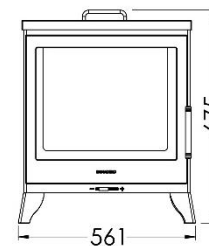

ORLEANS EcoDesign

PANADERO

MESURES

DIMENSIONS H x L x P	675x561x484 mm
POIDS BRUT/NET	103/95 kg
PORTE ENTREE BOIS	400x300 mm
SORTIE DE FUMÉES	Ø 120-125 mm Horizontale
FOUR H x L x P	60x520x360 mm

CARACTERISTIQUES

ECODESIGN

SYSTÈME VITRE PROPRE

DOUBLE COMBUSTION

DOUBLE CORPS EN
ACIER DE 4 + 3 MM

FOUR

BÛCHES JUSQU'À 45 CM

VOLUME DE CHAUFFE

A