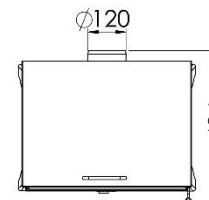

ORLEANS EcoDesign

PANADERO

MESURES

DIMENSIONS H x L x P	675x561x484 mm
POIDS BRUT/NET	103/95 kg
PORTE ENTREE BOIS	400x300 mm
SORTIE DE FUMÉES	Ø 120-125 mm Horizontale
FOUR H x L x P	60x520x360 mm

CARACTERISTIQUES

ECODESIGN

SYSTÈME VITRE PROPRE

DOUBLE COMBUSTION

DOUBLE CORPS EN
ACIER DE 4 + 3 MM

FOUR

BÛCHES JUSQU'À 45 CM

VOLUME DE CHAUFFE

A