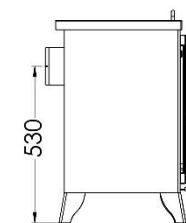

ORLEANS EcoDesign

PANADERO

MESURES

DIMENSIONS H x L x P	675x561x484 mm
POIDS BRUT/NET	103/95 kg
PORTE ENTREE BOIS	400x300 mm
SORTIE DE FUMÉES	Ø 120-125 mm Horizontale
FOUR H x L x P	60x520x360 mm

CARACTERISTIQUES

ECODESIGN

SYSTÈME VITRE PROPRE

DOUBLE COMBUSTION

DOUBLE CORPS EN
ACIER DE 4 + 3 MM

FOUR

BÛCHES JUSQU'À 45 CM

VOLUME DE CHAUFFE

A