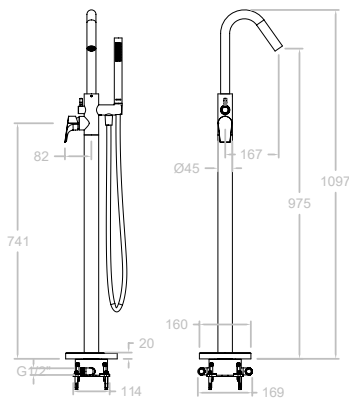

Urban Chic

Collection

Caractéristiques Techniques

- Cartouche céramique Ø25 / Ø 35 mm.
- Cartouche thermostatique avec Système Hot Block de sécurité avec anti-brûlures et un Système Termostop de blocage de température à 38°C.
- Débit à 3 bar : Lavabo et Évier (de 9 l/min). Bidet (6 l/min). Douche (12 l/min). Bain Douche (20 l/min).
- Niveau acoustique à 3 bar : 20 dB.
- Laiton Chromé : 15 microns d'épaisseur de nickel, 0,3 microns en chrome.
- Prestations de confort à un niveau de fidélité, de sensibilité et de constance dans la sélection de la température.
- Résiste aux pressions statiques = bar et aux coups de bélier de 25 bar.
- Température d'eau recommandée: 55°C. Température maximale d'usage 65°C maximum 1h à 90°C.
- Pression d'usage entre 1-5 bar. Recommandée 3 bar.
- Garantie 5 ans (robinetterie) et 3 ans (accessoires).
- Résistant aux chocs thermiques et agents chimiques anti-légionellose.
- Système breveté de contrôle de l'écoulement de l'eau.

21A305229

Mitigeur lavabo sur colonne.

Cartouche: 35100-2

218503S

21C303358

218503SNM

21C305234

218503SNC