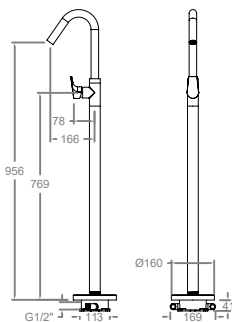

217602S

21A303370

217602SNM

21A305228

217602SNC

21A305227

217602SOC

21A305229

Mitigeur lavabo sur colonne.

Cartouche: 35100-2