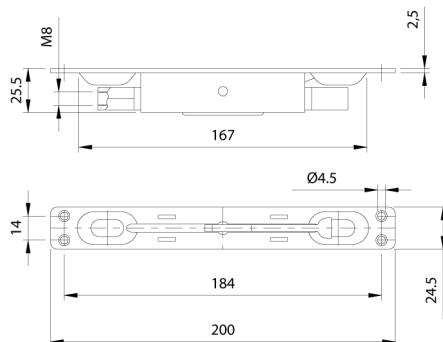

700Z

Verrou à bascule avec 2 sorties et levier bichromaté

CODE	ART.	Corsa Rod stroke	Box info	
			Kg	
11901005 001	700Z	13	3,20	

Finishing: Zincato / Galvanized

Categoria commerciale: 1D

705

Verrou à bascule avec 1 sortie et levier bichromaté

CODE	ART.	A	B	C	D	Corsa Rod stroke	Box info	
							Kg	
11901605 001	705-16	155	16	141	-	16	2,00	
11901610 001	705-20	155	20	141	11	16	2,20	
11901615 001	705-24	160	24	146	14	16	2,40	

Finishing: Zincato / Galvanized