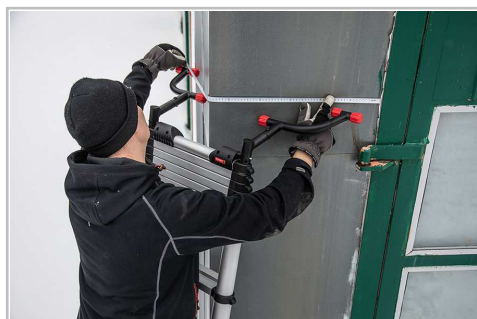

Top Support Ecarteur

Le top support Telesteps rend l'accès possible aux angles et coins les plus divers.

Il donne à l'échelle davantage de points de contact avec la surface de travail. Cet accessoire de soutien permet également de travailler en toute sécurité contre des coins ou objets arrondis tels que des arbres, des piliers ou des poteaux. Le Top Support rend votre travail plus facile et plus agréable.

Compatible avec :

- TEL-60230
- TEL-60238AWS
- TEL-20130
- TEL-20138WS

TEL-9160TSE

7394483091604

Hauteur ajustable	80-230 mm
Poids	2,4 kg