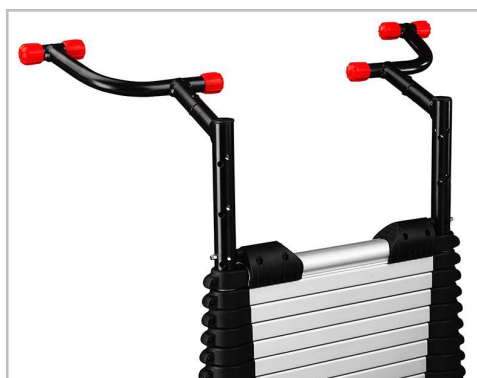

Top Support Ecarteur

Le top support Telesteps rend l'accès possible aux angles et coins les plus divers.

Il donne à l'échelle davantage de points de contact avec la surface de travail. Cet accessoire de soutien permet également de travailler en toute sécurité contre des coins ou objets arrondis tels que des arbres, des piliers ou des poteaux. Le Top Support rend votre travail plus facile et plus agréable.

Compatible avec :

- TEL-60230
- TEL-60238AWS
- TEL-20130
- TEL-20138WS

TEL-9160TSE

7394483091604

Hauteur ajustable	80-230 mm
Poids	2,4 kg