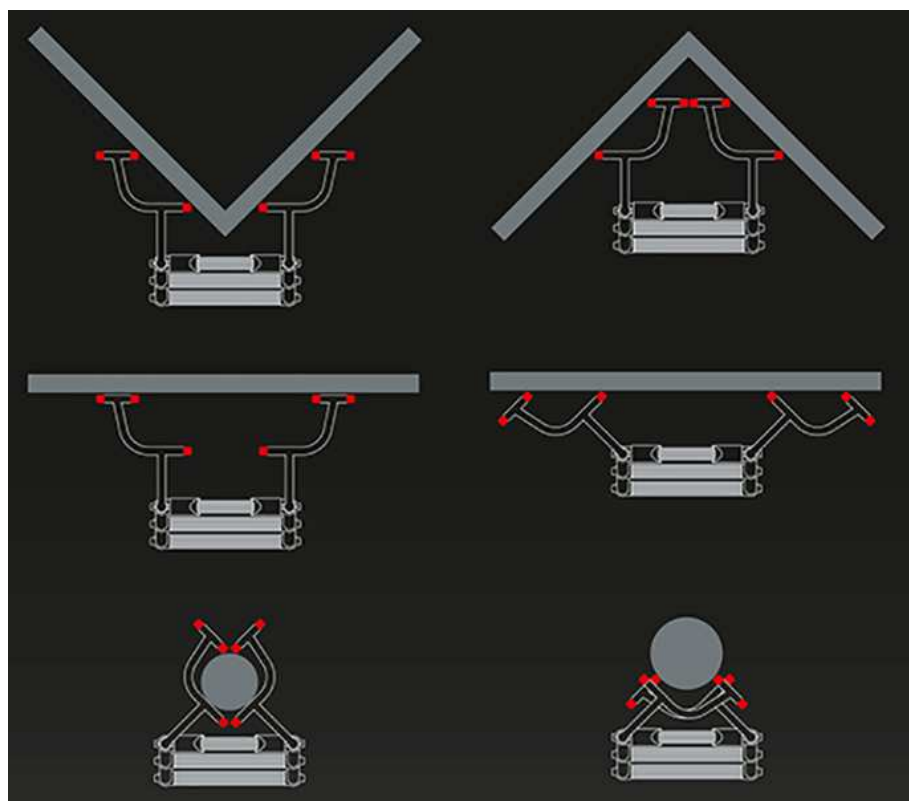

Top Support Ecarteur

Le top support Telesteps rend l'accès possible aux angles et coins les plus divers.

Il donne à l'échelle davantage de points de contact avec la surface de travail. Cet accessoire de soutien permet également de travailler en toute sécurité contre des coins ou objets arrondis tels que des arbres, des piliers ou des poteaux. Le Top Support rend votre travail plus facile et plus agréable.

Compatible avec :

- TEL-60230
- TEL-60238AWS
- TEL-20130
- TEL-20138WS

TEL-9160TSE

7394483091604

Hauteur ajustable	80-230 mm
Poids	2,4 kg