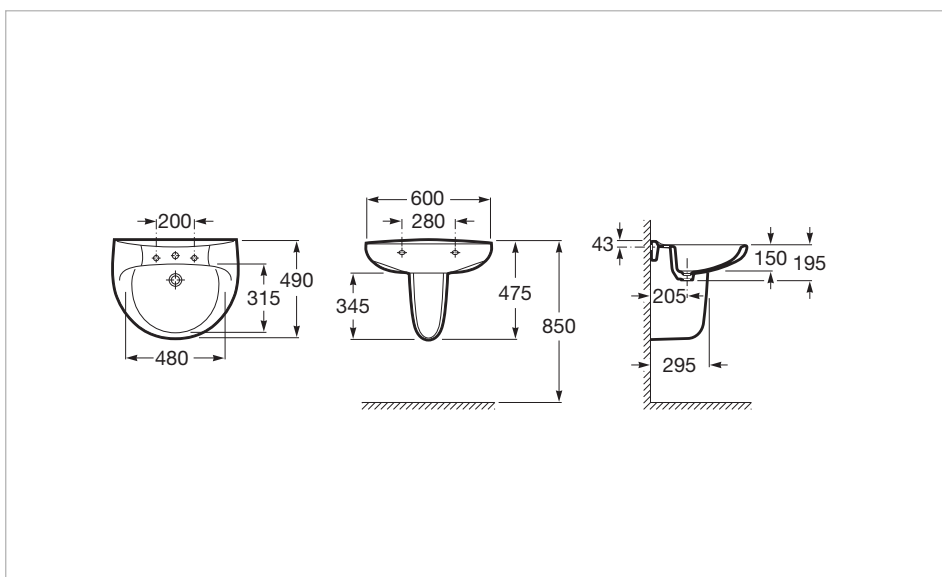

Couleurs et finitions

Comment obtenir la référence
 Remplacer les ".." de la référence du produit par le code de la finition choisie

00 Blanc

Dimensions

Longueur: 560 mm.
 Largeur: 460 mm.
 Hauteur: 195 mm.

Couleurs et finitions

Comment obtenir la référence
 Remplacer les "." de la référence du produit par le code de la finition choisie

00 Blanc

Dimensions

Longueur: 600 mm.
 Largeur: 490 mm.
 Hauteur: 195 mm.

Dessins techniques

Colonne

Couleurs et finitions

Comment obtenir la référence

Remplacer les "." de la référence du produit par le code de la finition choisie

00 Blanc

Dimensions

Longueur: 180 mm.

Largeur: 140 mm.

Hauteur: 670 mm.

Une solution adéquate pour les ambiances classiques. Des lignes pures pour des espaces intemporels. Les courbes qui caractérisent la collection Victoria la rendent élégante et fonctionnelle.