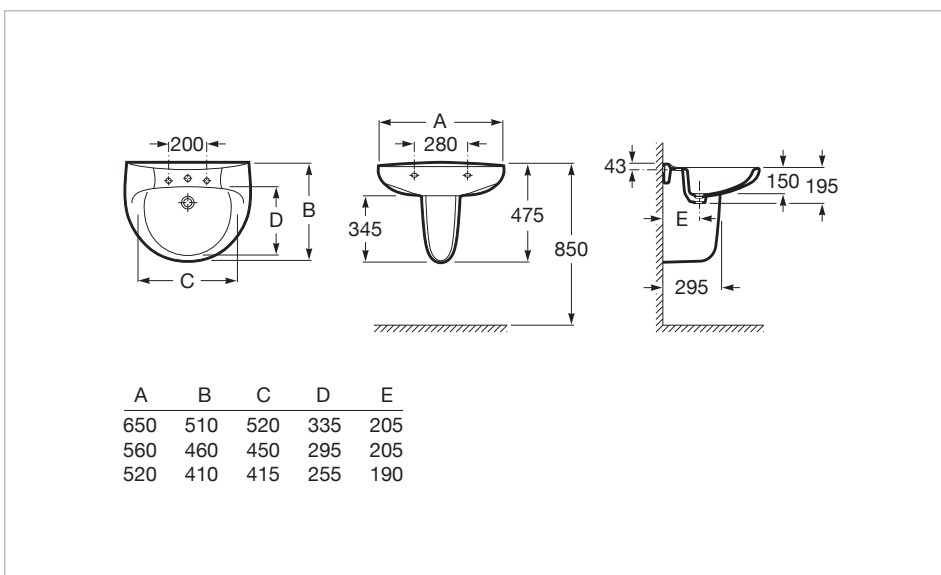

Lavabo mural en porcelaine

Forme: Ronde
Matériau: Porcelaine
Position de la cuve: Centrale
Trou pour la robinetterie: 1 trou au centre
Type d'installation: Autoportant

Une solution adéquate pour les ambiances classiques. Des lignes pures pour des espaces intemporels. Les courbes qui caractérisent la collection Victoria la rendent élégante et fonctionnelle.

Couleurs et finitions

Comment obtenir la référence
Remplacer les ".." de la référence du produit par le code de la finition choisie

00 Blanc

Dimensions

Longueur: 560 mm.
Largeur: 460 mm.
Hauteur: 195 mm.

Compatible avec

336312..5 Semi-colonne pour lavabo en porcelaine
506403810 Siphon bouteille 1 1/4" minimal tube chromé pour lavabo/vasque. Longueur du tube 300mm
506403110 Siphon bouteille totem pour lavabo/vasque. Longueur du tube 300mm.
505400000 Vidage pour robinetterie murale
505400900 Vidage clic-clac universel. Bonde chromée Ø40
506401614 Siphon laiton pour lavabo/vasque. Longueur du tube 250mm

Dessins techniques