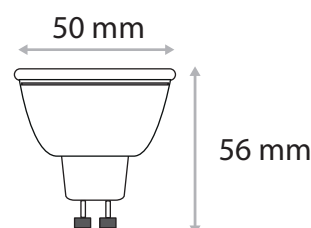

Ref. 738896

Culot : E27

Puissance absorbée : 12W

Puissance restituée : ≈110W

Dimmable : Oui (avec application)

Température couleur : CCT (2700K à 6500K)

Lumens : 1055 Lm

Dimensions (Ø x H) : Ø60 x 120 mm

Emballage : Boîte

EAN : 3701124420954

Dimensions

FONCTIONNE
AVEC L'APPLICATION
SMART LIFE

- Peut nécessiter plusieurs secondes entre la manipulation de synchronisation et le clignotement rapide de l'ampoule.
- Synchroniser une ampoule après l'autre.

Température couleur : CCT (2700K à 6500K)

Dimensions (Ø x H) : Ø50 x 56 mm

Emballage : Boîte

EAN : 3701124420985

Dimensions

Paramètres Optiques

Efficacité Lumineuse : > 90%

Index Rendu Couleur (IRC) : > 80