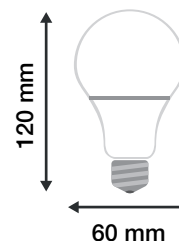

Dimensions

FONCTIONNE
AVEC L'APPLICATION
SMART LIFE