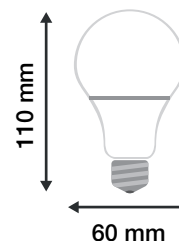

Ref. 738893

Culot : E27

Puissance absorbée : 9W

Puissance restituée : ≈80W

Dimmable : Oui (avec application)

Température couleur : CCT (2700K à 6500K)

Lumens : 800 Lm

Dimensions (Ø x H) : Ø60 x 110 mm

Emballage : Boîte

EAN : 3701124420923

Dimensions

FONCTIONNE
AVEC L'APPLICATION
SMART LIFE

- Peut nécessiter plusieurs secondes entre la manipulation de synchronisation et le clignotement rapide de l'ampoule.

Ref. 738896

Culot : E27

Puissance absorbée : 12W

Puissance restituée : ≈110W

Dimmable : Oui (avec application)

Température couleur : CCT (2700K à 6500K)

Lumens : 1055 Lm

Dimensions (Ø x H) : Ø60 x 120 mm

Température couleur : CCT (2700K à 6500K)

Dimensions (Ø x H) : Ø50 x 56 mm

Emballage : Boîte

EAN : 3701124420985

Dimensions

Paramètres Optiques

Efficacité Lumineuse : > 90%

Index Rendu Couleur (IRC) : > 80