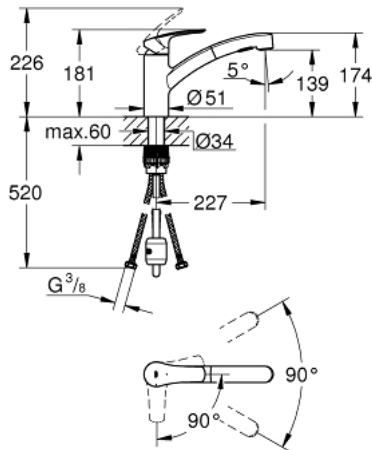

## 30 355 001 MITIGEUR MONOCOMMANDE EVIER

### DESCRIPTION DU PRODUIT

- **Bec bas**
- Monotrou sur plage
- **GROHE StarLight** Chrome éclatant et durable
- **GROHE SilkMove ES**, Cartouche en céramique 35 mm avec économie d'énergie, ouverture eau froide au centre
- Limiteur de débit
- Avec limiteur de température intégré
- **Douchette extractible** - inverseur double sens entre les jets
- **Inverseur : jet Laminaire / jet Pluie**
- Retour automatique du mousseur
- Limiteur de débit ajustable
- Bec moulé pivotant
- Zone de rotation 90°
- **GROHE Zero conduit d'eau isolé - sans plomb ni nickel**
- Flexibles de raccordement souples 3/8"
- **GROHE FastFixation Plus** installation ultra rapide