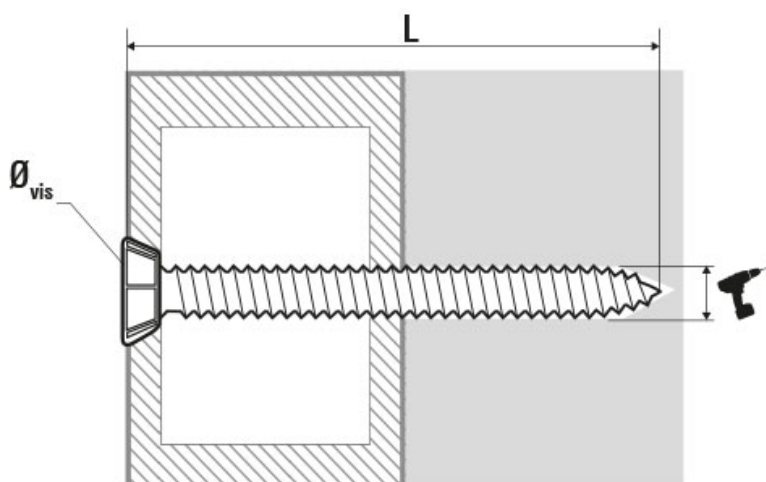

Vis de fixation directe huisserie - TF - laquée blanc

Reference: VFD-F

Pratique

Montage traversant sans tension grâce au filetage spécial.

Rapidité

Fixation directe à la visseuse.

Esthétique

Version laquée pour une finition esthétique.

Dessin technique

Description longue (Informations techniques)

Famille: Fixations légères

Matériau support: Brique pleine
Matériau support: Brique creuse
Matériau support: Béton
Matériau support: Plein
Matériau support: Creux
Matière: Acier zingué
Type: Vis
Charges: Légères
Tête vis: laqué blanc
Tête vis: Fraisée

Tableau des caracteristiques

Diamètre	Longueur	Référence
7.5	40	VFD75040F
7.5	60	VFD75060F
7.5	72	VFD75072F
7.5	82	VFD75082F
7.5	92	VFD75092F
7.5	102	VFD75102F
7.5	112	VFD75112F
7.5	122	VFD75122F
7.5	132	VFD75132F
7.5	152	VFD75152F
7.5	182	VFD75182F