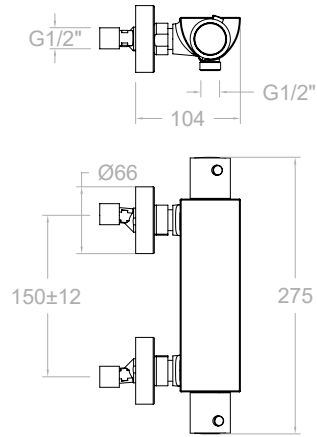

213401S
21D302411

213401SNM
21D303623

213401SNC
21D303642

213401SOC
21D303641

Mitigeur thermostatique douche sans ensemble de douche avec verre de sécurité. Poignées laiton. Blocage T 38°C.

Cartouche: 1703 T +1700C 1/2"