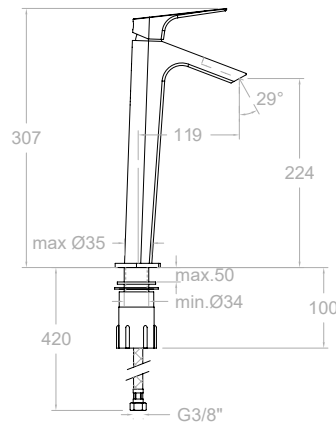

- **211001**
  21A302397 ●
- **211001NM**
  21A303607 ●
- **211001NC**
  21A303627 ●
- **211001OC**
  21A303626 ●

Mitigeur lavabo (XL).

Cartouche: 25000-2 (4750)