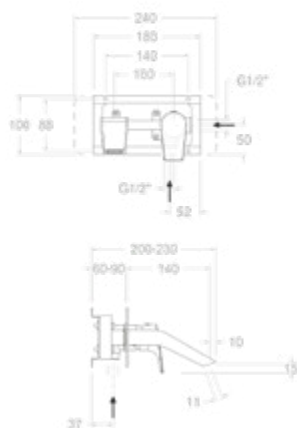

212001

21A302400

212001NM

21A303619

212001NC

21A303635

212001OC

21A303634

Mitigeur lavabo mural à encastrer.

Cartouche: 35100-2