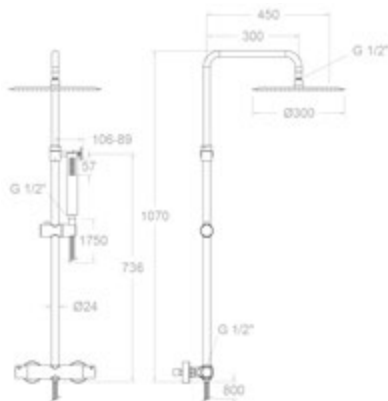

215401RK300N

21D302428

211201S+DN130D+RK300N+4913K3+2472C

215401RK300NM

21D305221

211201SNM+DN130DNM+RK300NM+4716MRNM+2475CNM

215401RK300NC

21D305220

211201SNC+DN130DNC+RK300NC+4716MRNC+2475CNC

215401RK300OC

21D305222

211201SOC+DN130DOC+RK300OC+4716MROC+2475COC

Colonne thermostatique douche. Poignées laiton. Blocage T 38°C. Tube télescopique. Douche de tête 300x300 mm (Métallique).

211201S

21D302426

211201SNM

21D305211

211201SNC

21D305210

211201SOC

21D305212

Mitigeur thermostatique douche pour colonne.

Cartouche: 1703T + 4000

215401RM300

21D302427

211201S+DN130D+RM300+4913K3+2472C

215401RM300NM

21D305225

211201SNM+DN130DNM+RM300NM+3714NM+2475CNM

215401RM300NC

21D305223

211201SNC+DN130DNC+RM300NC+3714NC+2475CNC

215401RM300OC

21D305226

211201SOC+DN130DOC+RM300OC+3714OC+2475COC

Colonne thermostatique douche. Poignées laiton. Blocage T 38°C. Tube télescopique.

211201S

21D302426

211201SNM

21D305211

211201SNC

21D305210

211201SOC

21D305212

Mitigeur thermostatique pour colonne.

Cartouche: 1703T + 4000