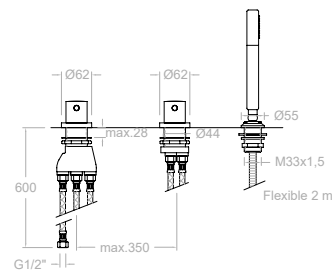

213303TSCAM
21C302430

Ensemble bain-douche thermostatique sur gorge. Poignées laiton. Blocage T 38°C. Sans bec.

Cartouche: 1700 TE + 4000

Recommandations

100502
AAZ302174

Récupérateur d'eau amovible pour ensemble bain-douche sur gorge.

100502R
AAZ302626

Base amovible pour ensemble bain-douche sur gorge.