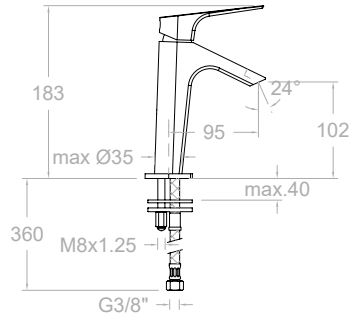

- **210101**
  21A302396 ●
- **210101NM**
  21A303167 ●
- **210101NC**
  21A303166 ●
- **210101OC**
  21A303168 ●

Mitigeur lavabo (M).

Cartouche: 25000-2 (4750)