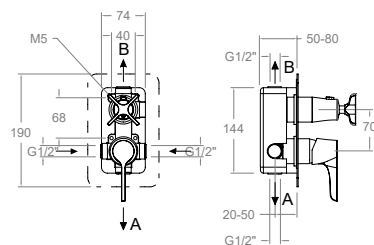

XX1502	1bar	3bar	5bar
A l/min	17	24	30
B l/min	13	22	29

Kit d'agrandissement: KA2V

2 Voies

Cartouche: 35100 (6689-2) + 4004

211503S

21C302420

XX1503+2100N-35+215100+KU3

211503SNM