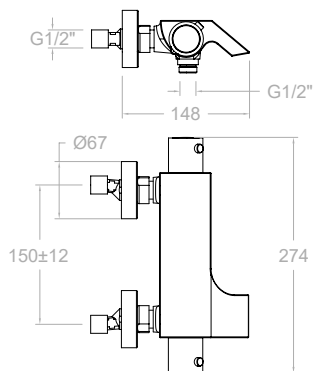

213901S

21C302414

213901SNM

21C303621

213901SNC

21C303639

213901SOC

21C303638

Mitigeur thermostatique bain-douche. Bec cascade sans ensemble de douche avec verre de sécurité. Poignées laiton. Blocage T 38°C.

Cartouche: 1703T+4000