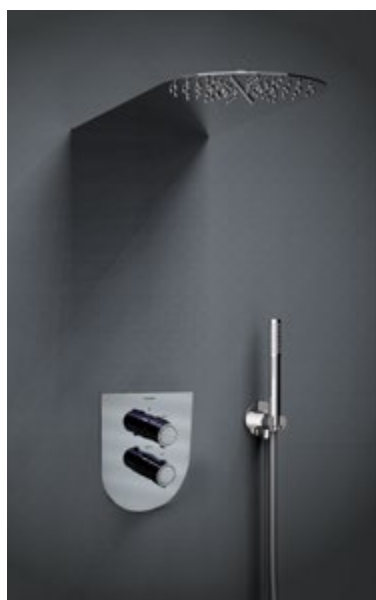

100502R
AAZ302626

Base amovible pour ensemble bain-douche sur gorge.

SK2187011

21D302763

218712S+3713M+3796+2472C

Ensemble de douche thermostatique 2 voies avec douchette métallique, flexible et coude support sortie d'eau sans douche de tête.

+

RIKS

99Z300707

Douche de tête.

SK2187011

21D302763

218712S+3713M+3796+2472C

Ensemble de douche thermostatique 2 voies avec douchette métallique, flexible et coude support sortie d'eau sans douche de tête.