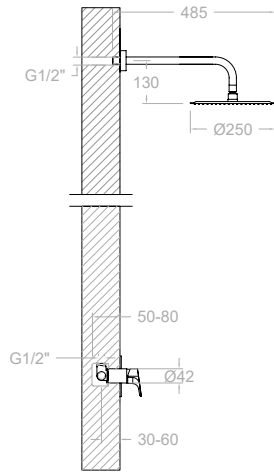

Mitigeur douche à encastrer, 3 voies.

XX1503	1bar	3bar	5bar
A l/min	17	22	28
B l/min	13	21	26
B l/min	13	21	26

Kit d'agrandissement: KA2V

3 Voies

Cartouche: 35100 (6689-2) + 4003

K2118012

21D302877
211801S+BHRM250