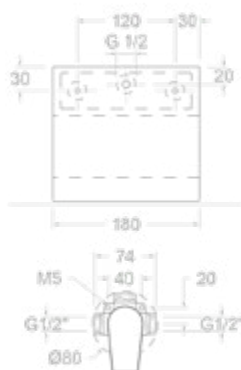

211691

21A302402

Mitigeur lavabo mural à encastrer avec bec cascade.

Cartouche: 35100