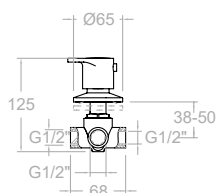

9437
94F305436

9437NM
94F305437

9437NC
94F305439

9437OC
94F305438

Inverseur à encastrer 3 voies.

Cartouche: 1000 I

94071/2X1
94F305427

94071/2X1NM
94F305429

94071/2X1NC
94F305432

94071/2X1OC
94F305430

Robinet d'arrêt 1/2".

Tête: 5000

94073/4X1
94F305428

94073/4X1NM
94F305433

94073/4X1NC
94F305435

94073/4X1OC
94F305434

Robinet d'arrêt 3/4".

Tête: 6000