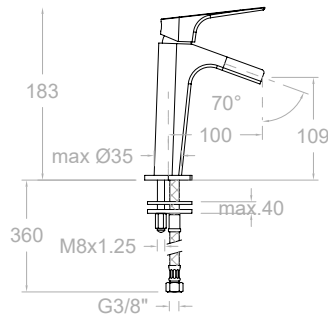

- **213101**
  21A302399 ●
- **213101NC**
  21A303629 ●
- **213101OC**
  21A303628 ●

Mitigeur lavabo avec cascade.

Cartouche: 25000-2 (4750)