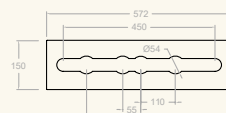

Cartouche: 1700 TE + 4000

213303TSCAM
21C302430

Ensemble bain-douche thermostatique sur gorge. Poignées laiton. Blocage T 38°C. Sans bec.

Cartouche: 1700 TE + 4000

Recommandations

100502
AAZ302174

Récupérateur d'eau amovible pour ensemble bain-douche sur gorge.