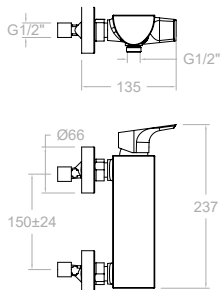

210501S

21C302404

Mitigeur bain-douche bec cascade sans ensemble de douche avec verre de sécurité.

K1

210501K1

21C302405

Mitigeur bain-douche bec cascade avec ensemble de douche K1 et verre de sécurité.

210501S + 4949 K1

K3

210501K3

21C302406

Mitigeur bain-douche bec cascade avec ensemble de douche K3 et verre de sécurité.

210501S + 4950 K3

Cartouche: 35100 + 4004

210801S

21D302408

Mitigeur douche sans ensemble de douche avec verre de sécurité.

K1

210801K1

21D302409

Mitigeur douche avec ensemble de douche K1 et verre de sécurité.

210801S + 4949 K1

K3

210801K3

21D302410

Mitigeur douche avec ensemble de douche K3 et verre de sécurité.

401,30 €

210801S + 4950 K3

Cartouche: 35100-3