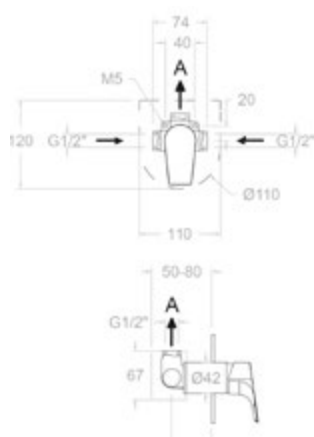

211801S

21D302418
XX1801+2100N-35+KU1

211801SNM

21D303620
XX1801NM+2100N-35NM+KU1NM

211801SNC

21D303637
XX1801NC+2100N-35NC+KU1NC

211801SOC

21D303636
XX1801OC+2100N-35OC+KU1OC

Mitigeur douche à encastrer, 1 voie.

XX1801	1bar	3bar	5bar
A l/min	17	26	31

Kit d'agrandissement: KAIV