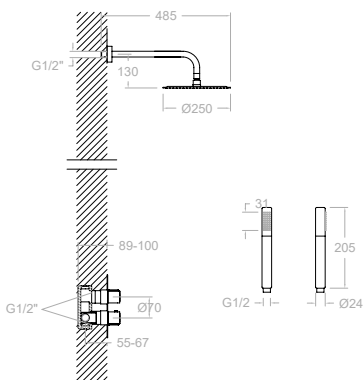

K2187011

21D302757
218712S+BHRM250+3713M+3796+2472C

K2187011NM

21D305240
218712SNM+BHRM250NM+4716MRNM+4798NM+2475CNM

Ensemble thermostatique douche encastré
2 voies avec coude support sortie d'eau, flexible,
douchette métallique, bras et douche de tête
inox. Ø250 mm.

K2187011NC

21D305239
218712SNC+BHRM250NC+4716 RNC+4798NC+2475CNC

K2187011OC

21D305241
218712SOC+BHRM250OC+4716 ROC+4798OC+2475COC

Ensemble thermostatique douche encastré
2 voies avec coude support sortie d'eau, flexible,
douchette métallique, bras et douche de tête
inox. Ø250 mm.

Cartouche: 1703T + 4000

9437
94F305436

9437NM
94F305437

9437NC
94F305439

9437OC
94F305438

Inverseur à encastrer 3 voies.

Cartouche: 1000 I

94071/2X1
94F305427

94071/2X1NM
94F305429

94071/2X1NC
94F305432

94071/2X1OC
94F305430

Robinet d'arrêt 1/2".

Tête: 5000

94073/4X1
94F305428

94073/4X1NM
94F305433

94073/4X1NC
94F305435

94073/4X1OC
94F305434

Robinet d'arrêt 3/4".

Tête: 6000