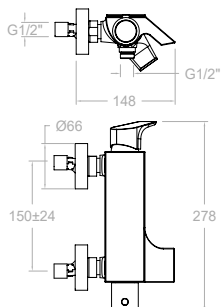

210501S

21C302404

Mitigeur bain-douche bec cascade sans ensemble de douche avec verre de sécurité.

K1

210501K1

21C302405

Mitigeur bain-douche bec cascade avec ensemble de douche K1 et verre de sécurité.

210501S + 4949 K1

K3

210501K3

21C302406

Mitigeur bain-douche bec cascade avec ensemble de douche K3 et verre de sécurité.

210501S + 4950 K3

Cartouche: 35100 + 4004

210801S

21D302408

Mitigeur douche sans ensemble de douche avec verre de sécurité.

K1

210801K1

21D302409

Mitigeur douche avec ensemble de douche K1 et verre de sécurité.

210801S + 4949 K1

K3

210801K3

21D302410

Mitigeur douche avec ensemble de douche K3 et verre de sécurité.

401,30 €

210801S + 4950 K3

Cartouche: 35100-3