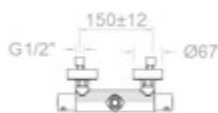

215401RK300N

21D302428

211201S+DN130D+RK300N+4913K3+2472C

215401RK300NM

21D305221

211201SNM+DN130DNM+RK300NM+4716MRNM+2475CNM

215401RK300NC

21D305220

211201SNC+DN130DNC+RK300NC+4716MRNC+2475CNC

215401RK300OC

21D305222

211201SOC+DN130DOC+RK300OC+4716MROC+2475COC

Colonne thermostatique douche. Poignées laiton. Blocage T 38°C. Tube télescopique. Douche de tête 300x300 mm (Métallique).

211201S

21D302426

211201SNM

21D305211

211201SNC

21D305210

211201SOC

21D305212

Mitigeur thermostatique douche pour colonne.

Cartouche: 1703T + 4000

215401RM300

21D302427

211201S+DN130D+RM300+4913K3+2472C

215401RM300NM

21D305225

211201SNM+DN130DNM+RM300NM+3714NM+2475CNM

215401RM300NC

21D305223

211201SNC+DN130DNC+RM300NC+3714NC+2475CNC

215401RM300OC

21D305226

211201SOC+DN130DOC+RM300OC+3714OC+2475COC

Colonne thermostatique douche. Poignées laiton. Blocage T 38°C. Tube télescopique.

211201S

21D302426

211201SNM

21D305211

211201SNC

21D305210

211201SOC

21D305212

Mitigeur thermostatique pour colonne.

Cartouche: 1703T + 4000