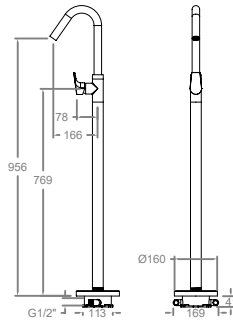

- **217602S**
  21A303370 ●
- **217602SNM**
  21A305228 ●
- **217602SNC**
  21A305227 ●
- **217602SOC**
  21A305229 ●

Mitigeur lavabo sur colonne.

Cartouche: 35100-2