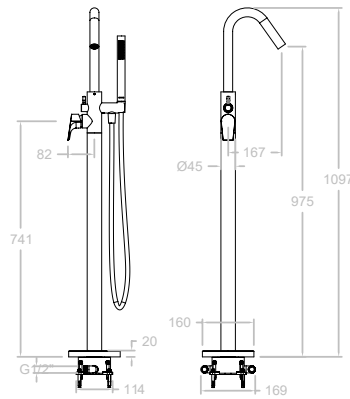

Cartouche: 35100

- 217602S**
21A303370 ●
- 217602SNM**
21A305228 ●
- 217602SNC**
21A305227 ●
- 217602SOC**
21A305229 ●

Mitigeur lavabo sur colonne.

Cartouche: 35100-2

- 218503S**
21C303358 ●
- 218503SNM**
21C305234 ●
- 218503SNC**
21C305233 ●
- 218503SOC**
21C305235 ●