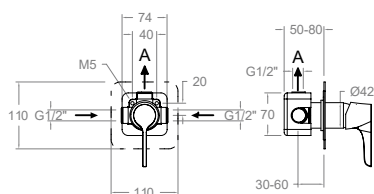

Mitigeur douche à encastrer, 1 voie.

XX1801	1bar	3bar	5bar
A l/min	17	26	31

Kit d'agrandissement: KAIV

211502S

21C302419

XX1502+2100N-35+215100+KU2

211502SNM

21C303700