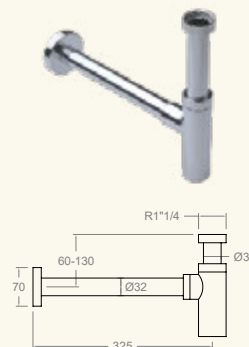

Mitigeur lavabo avec cascade.

Cartouche: 25000-2 (4750)

Recommandations

- 1219L**
197106 ●
- 1219LNM**
99Z302477 ●
- 1219LNC**
99Z302476 ●
- 1219LOC**
99Z302478 ●

Vidage CLIC CLAC en laiton/ABS.

- 3790**
198960 ●
- 3790NM**
99Z302332 ●
- 3790NC**
99Z302331 ●
- 3790OC**
99Z302333 ●

Siphon laiton.

210301

21B302401

210301NM

21B303618

210301NC

21B303632

210301OC