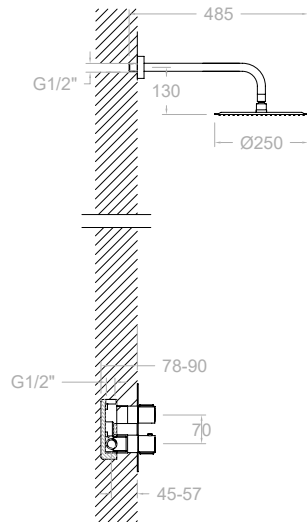

K2124012
21D302752
212411S-BHRM250

K2124012NM
21D305237
212411SNM-BHRM250NM

K2124012NC
21D305236
212411SNC-BHRM250NC

K2124012OC
21D305238
212411SOC-BHRM250OC

Ensemble encastré 1 voie thermostatique avec douche de tête.

Cartouche: 1703 T + 1700C3/4