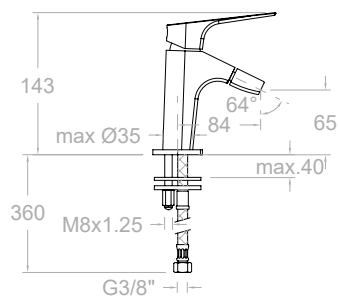

210301

21B302401

210301NM

21B303618

210301NC

21B303632

210301OC

21B303630

Mitigeur bidet.

Cartouche: 25000-2 (4750)