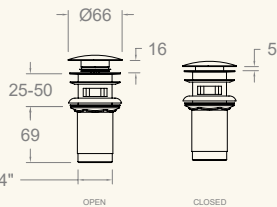

Recommandations

- **1219L**
  197106 ●
- **1219LNM**
  99Z302477 ●
- **1219LNC**
  99Z302476 ●
- **1219LOC**
  99Z302478 ●

Vidage CLIC CLAC en laiton/ABS.