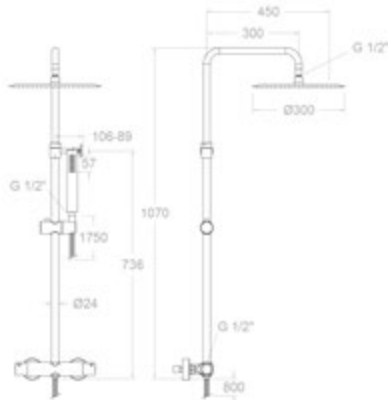

215401RK300N

21D302428

211201S+DN130D+RK300N+4913K3+2472C

215401RK300NM

21D305221

211201SNM+DN130DNM+RK300NM+4716MRNM+2475CNM

215401RK300NC

21D305220

211201SNC+DN130DNC+RK300NC+4716MRNC+2475CNC

215401RK300OC

21D305222

211201SOC+DN130DOC+RK300OC+4716MROC+2475COC

Colonne thermostatique douche. Poignées laiton. Blocage T 38°C. Tube télescopique. Douche de tête 300x300 mm (Métallique).

211201S

21D302426

211201SNM

21D305211

211201SNC

21D305210

211201SOC

21D305212

Mitigeur thermostatique douche pour colonne.

Cartouche: 1703T + 4000

215401RM300

21D302427

211201S+DN130D+RM300+4913K3+2472C

215401RM300NM

21D305225

211201SNM+DN130DNM+RM300NM+3714NM+2475CNM

215401RM300NC

21D305223

211201SNC+DN130DNC+RM300NC+3714NC+2475CNC

215401RM300OC

21D305226

211201SOC+DN130DOC+RM300OC+3714OC+2475COC

Colonne thermostatique douche. Poignées laiton. Blocage T 38°C. Tube télescopique.

211201S

21D302426

211201SNM

21D305211

211201SNC

21D305210

211201SOC

21D305212

Mitigeur thermostatique pour colonne.

Cartouche: 1703T + 4000