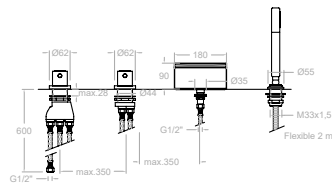

213303TM
21C302429

Ensemble bain-douche thermostatique sur gorge avec douchette en métal.

Cartouche: 1700 TE + 4000