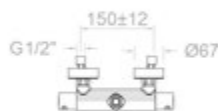

215401RK300N

21D302428

211201S+DN130D+RK300N+4913K3+2472C

215401RK300NM

21D305221

211201SNM+DN130DNM+RK300NM+4716MRNM+2475CNM

215401RK300NC

21D305220

211201SNC+DN130DNC+RK300NC+4716MRNC+2475CNC

215401RK300OC

21D305222

211201SOC+DN130DOC+RK300OC+4716MROC+2475COC

Colonne thermostatique douche. Poignées laiton. Blocage T 38°C. Tube télescopique. Douche de tête 300x300 mm (Métallique).

211201S

21D302426

211201SNM

21D305211

211201SNC

21D305210

211201SOC

21D305212

Mitigeur thermostatique douche pour colonne.

Cartouche: 1703T + 4000

215401RM300

21D302427

211201S+DN130D+RM300+4913K3+2472C

215401RM300NM

21D305225

211201SNM+DN130DNM+RM300NM+3714NM+2475CNM

215401RM300NC

21D305223

211201SNC+DN130DNC+RM300NC+3714NC+2475CNC

215401RM300OC

21D305226

211201SOC+DN130DOC+RM300OC+3714OC+2475COC

Colonne thermostatique douche. Poignées laiton. Blocage T 38°C. Tube télescopique.

211201S

21D302426

211201SNM

21D305211

211201SNC

21D305210

211201SOC

21D305212

Mitigeur thermostatique pour colonne.

Cartouche: 1703T + 4000