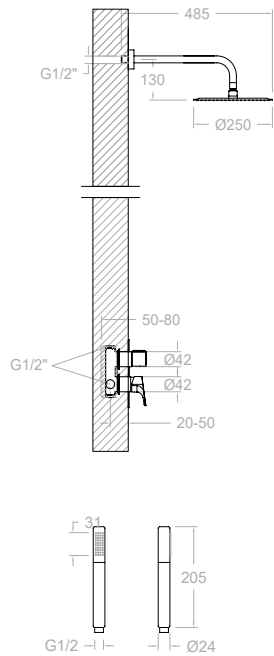

K2115021

21D302879
211502S+BHRM250+3713M+3796+2472C

K2115021NM

21C303703
211502SNM+BHRM250NM+4716MRNM+4798NM+2475CNM

K2115021NC

21C303711
211502SNC+BHRM250NC+4716MRNC+4798NC+2475CNC

K2115021OC

21C303707
211502SOC+BHRM250OC+4716MROC+4798OC+2475COC

Ensemble mitigeur de douche encastré avec coude support sortie d'eau, flexible, douchette métallique, bras et douche de tête inox. Ø 250 mm.

Cartouche: 35100 (6689-2) + 4004