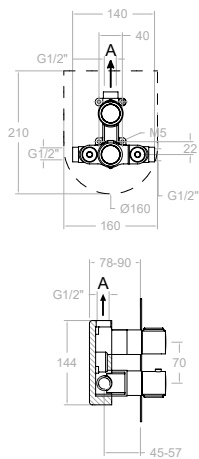

212411S

21D302536

XX2411-KTU1-215100-215000

212411SNM

21D303625

XX2411NM-KTU1NM-215100NM-215000NM

212411SNC

21D303644

XX2411NC-KTU1NC-215100NC-215000NC

212411SOC

21D303643

XX2411OC-KTU1OC-215100OC-215000OC

Thermostatique douche à encastrer, 1 voie sans ensemble de douche.

1 Voie

XX2411S	1bar	3bar	5bar
A l/min	17	26	31

Kit d'agrandissement: KAETI04

Cartouche: 1703T + 1700C3/4