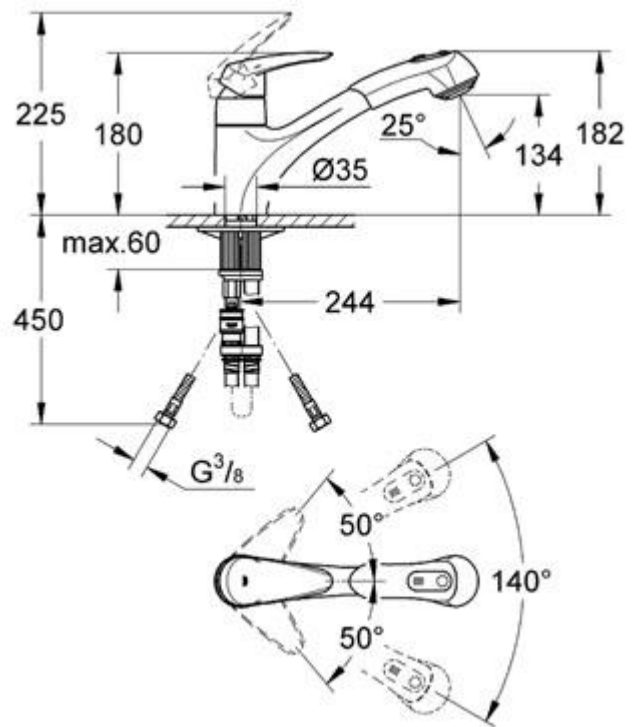

# Eurodisc Cuisine

Mitigeur monocommande évier

Finition Chromé (001)

Réf. n° 32546 001

EAN 4005176936326

## Description du produit

**Eurodisc Cuisine**

**Mitigeur monocommande évier**

**GROHE StarLight®** chrome éclatant et durable

**GROHE SilkMove®** Cartouche en céramique 46 mm

Limiteur de débit ajustable

Bec coulé orientable avec butée

**Douchette extractible**

Inverseur automatique

Mousseur/jet de pluie

Flexible de raccordement souple