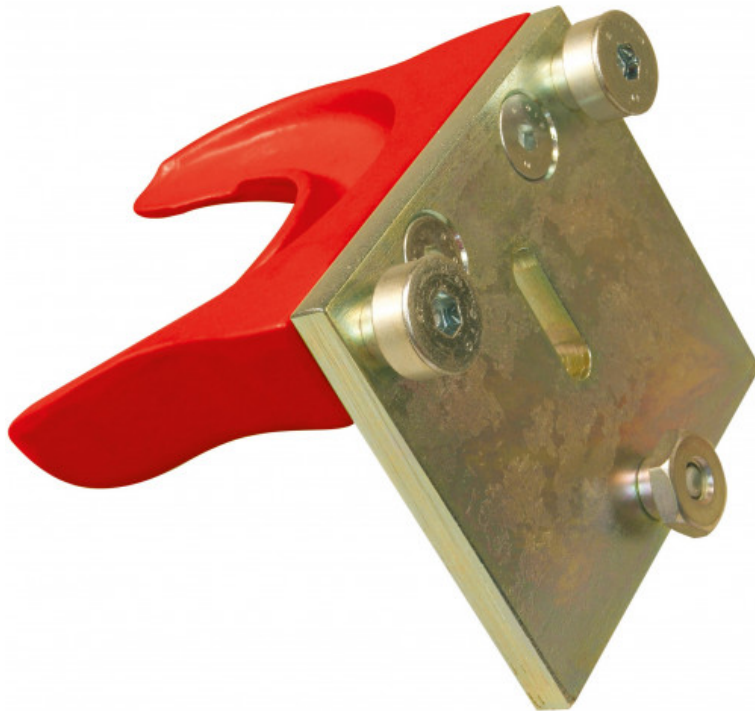

3240-02

Coupelle A78-130 (Equipement d'origine)

OUTILLAGE SPÉCIFIQUE AUTOMOBILE

DESCRIPTION

Coupelle A78-130 (Equipement d'origine)

Pièce détaché compresseur pneumatique 3240 - 3240N - 3241 - 3241N.

DONNÉES SPÉCIFIQUES

Désignation	COUPELLE A 78-130 (EQUIPEMENT ORIGINE)
Référence commerciale	3240-02
Poids (g)	3600
Garantie	O

OUTILLAGE SPÉCIFIQUE AUTOMOBILE