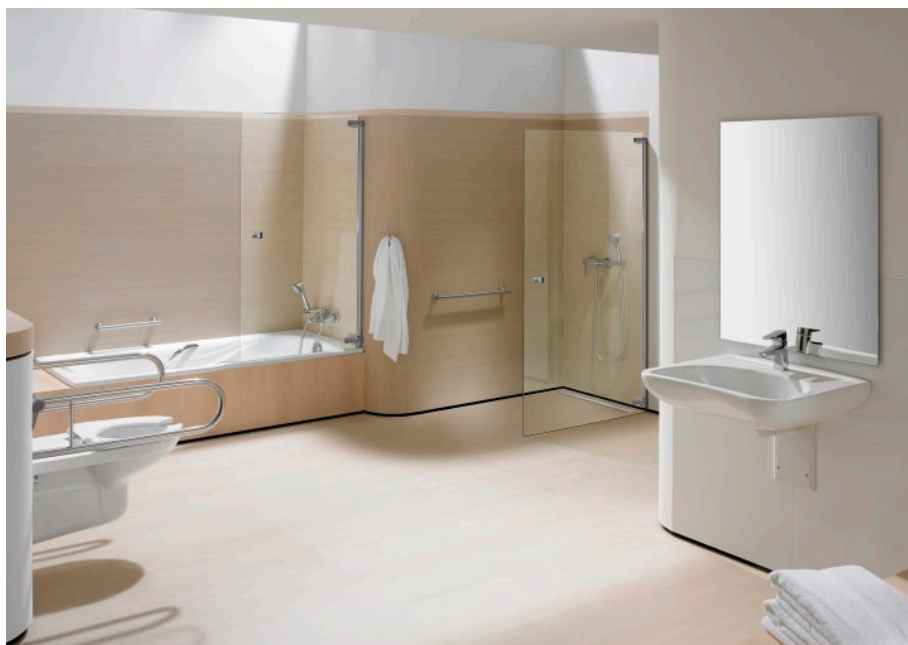

CARACTÉRISTIQUES

Forme: Ronde

Kit de fixations: Non inclus

Système d'évacuation: À chasse directe

Type d'installation: Suspendu

Type d'évacuation: Horizontale

COMPATIBLE AVEC

Lunette thermodur anti-contact pour WC

804001001

WC DUPLO ONE SMART - Bâti-support pour WC lavant suspendu. Réservoir double chasse. Coude d'évacuation ø 90/110 mm.

890078020

WC DUPLO ONE AUTOPORTANT - Bâti-support pour cuvette de WC suspendue. Réservoir double chasse. Coude d'évacuation ø 90/110 mm.

890077020

WC DUPLO ONE COMPACT -Bâti-support pour cuvette de WC suspendue. Réservoir double chasse. Coude d'évacuation ø 90/110 mm.

890073020

Réservoir compact à encastrer. Avec mécanisme double chasse et coude d'évacuation ø 90/110 mm.

890070120

WC DUPLO ONE MURAL - Bâti-support pour cuvette de WC suspendue. Réservoir double chasse. Coude d'évacuation ø 90/110 mm.

890070020

Access

La collection Access, conçue pour les personnes à mobilité réduite, épouse des lignes douces et fluides. Qualité, fonctionnalité et design au service du bien-être et du confort de toutes les nécessités.