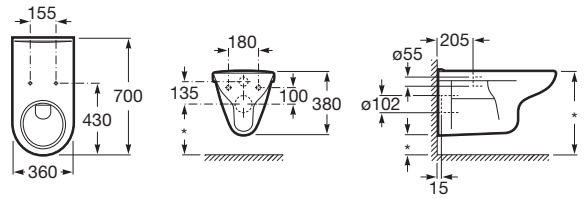

ACCESS

Cuvette en porcelaine suspendue rallongée

DIMENSIONS

Longueur 360 mm
Largeur 700 mm

COULEURS ET FINITIONS

00 Blanc

DESSINS TECHNIQUES

*According to current regulations for accesible products.

CARACTÉRISTIQUES

Forme: Ronde

Kit de fixations: Non inclus

Système d'évacuation: À chasse directe

Type d'installation: Suspendu

Type d'évacuation: Horizontale

COMPATIBLE AVEC

Lunette thermodur anti-contact pour WC

804001001

WC DUPLO ONE SMART - Bâti-support pour WC lavant suspendu. Réservoir double chasse. Coude d'évacuation ø 90/110 mm.

890078020

WC DUPLO ONE AUTOPORTANT - Bâti-support pour cuvette de WC suspendue. Réservoir double chasse. Coude d'évacuation ø 90/110 mm.

890077020

WC DUPLO ONE COMPACT -Bâti-support pour cuvette de WC suspendue. Réservoir double chasse. Coude d'évacuation ø 90/110 mm.

890073020

Réservoir compact à encastrer. Avec mécanisme double chasse et coude d'évacuation ø 90/110 mm.