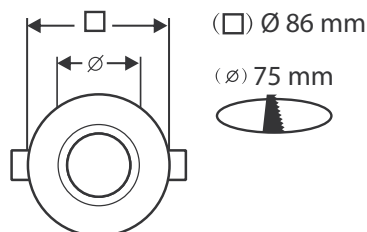

Dimensions