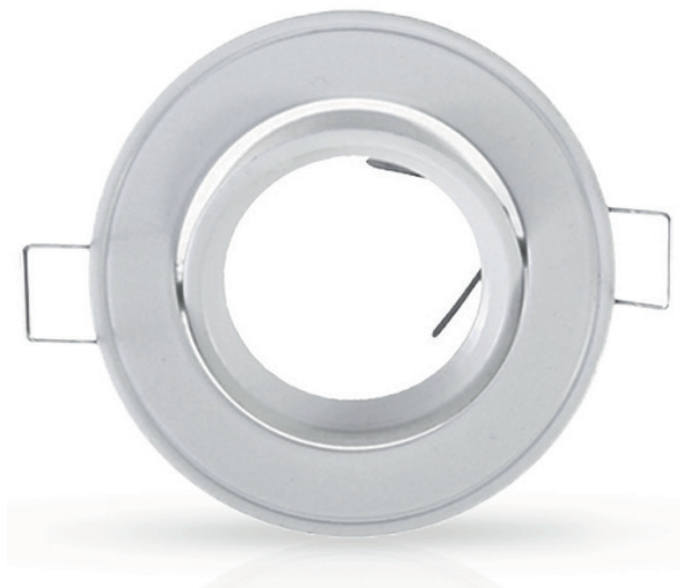

SUPPORT PLAFOND - ROND - Ø86mm

REF : 7702

Ref. 7702

Produit : Support plafond

Finition : Blanc brillant (RAL 9003)

Orientable : Oui

Dimensions (Ø) : Ø86 mm

Dimensions perçage (Ø) : Ø75 mm

Fixation plafond : Ailettes sur ressorts

Fixation ampoule : Ailettes de positionnement

Emballage : Boite

EAN : 3760173772353

Paramètres

Angle inclinaison : 45°

Matériaux utilisés : Aluminium

Poids Net : ≈0,068 Kg