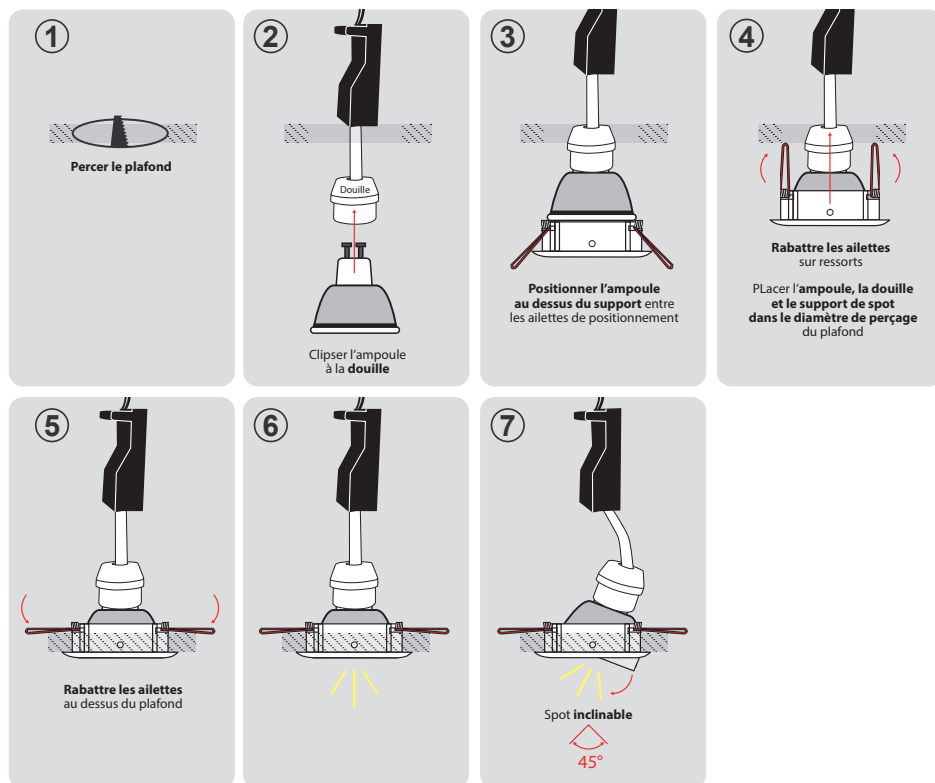

Installation

Les produits présentés dans les documents, offres commerciales, catalogues ou fiches techniques sont soumis à modification sans préavis.
Les caractéristiques ne deviennent contractuelles qu'après accord écrit de la direction de MIIDEX LIGHTING.