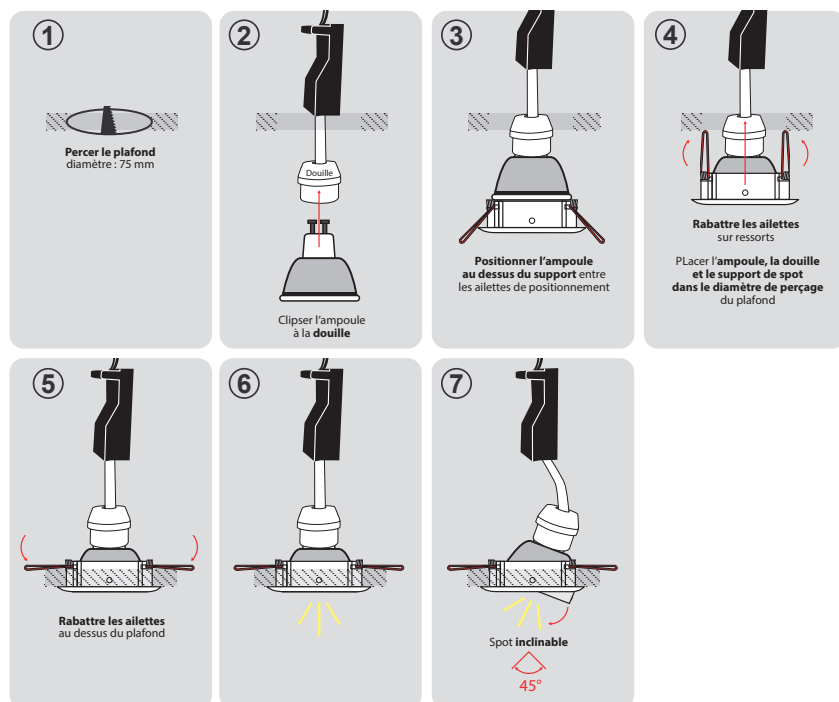

Installation

Les produits présentés dans les documents, offres commerciales, catalogues ou fiches techniques sont soumis à modification sans préavis.
Les caractéristiques ne deviennent contractuelles qu'après accord écrit de la direction de MIIDEX LIGHTING.