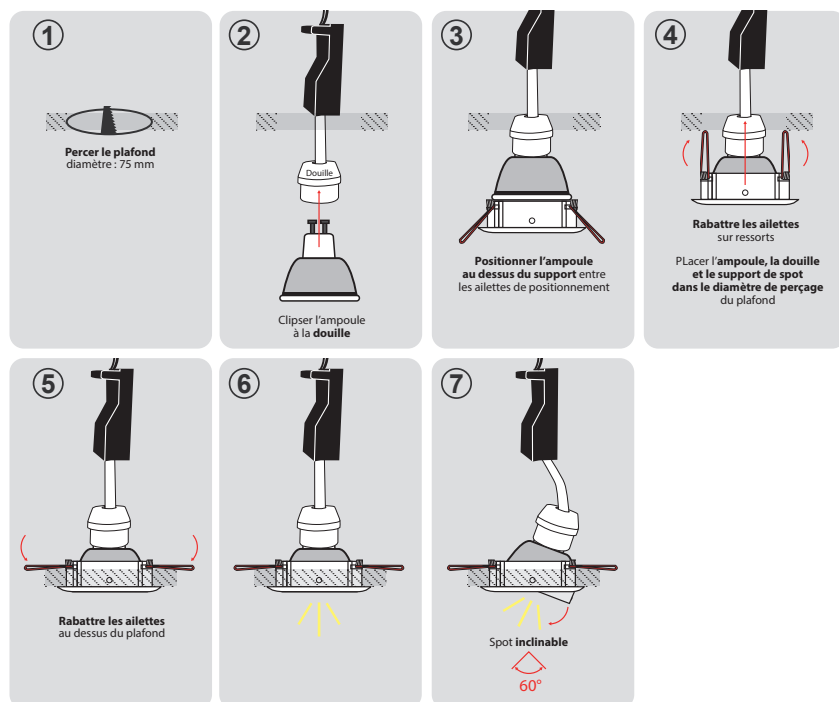

Installation

Les produits présentés dans les documents, offres commerciales, catalogues ou fiches techniques sont soumis à modification sans préavis.
Les caractéristiques ne deviennent contractuelles qu'après accord écrit de la direction de MIIDEX LIGHTING.