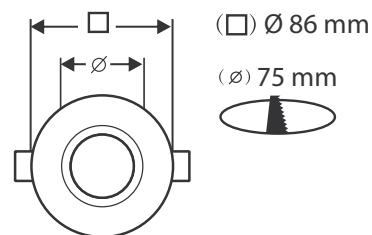

Indice de protection IP : IP20

Poids Net : 0,071 Kg

Dimensions

Installation

Les produits présentés dans les documents, offres commerciales, catalogues ou fiches techniques sont soumis à modification sans préavis.
Les caractéristiques ne deviennent contractuelles qu'après accord écrit de la direction de MIIDEX LIGHTING.

Fixation plafond : Ailettes sur ressorts

Fixation ampoule : Ailettes de positionnement

Emballage : Boîte

EAN : 3701124425508

Paramètres Electriques

Angle inclinaison : 60°

Matériaux utilisés : Fonte d'aluminium

Indice de protection IP : IP20

Poids Net : 0,070 Kg

Dimensions

Installation

Les produits présentés dans les documents, offres commerciales, catalogues ou fiches techniques sont soumis à modification sans préavis.
Les caractéristiques ne deviennent contractuelles qu'après accord écrit de la direction de MIIDEX LIGHTING.