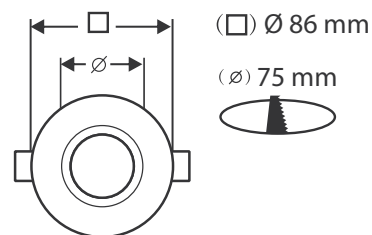

Fixation plafond : Ailettes sur ressorts

Fixation ampoule : Ailettes de positionnement

Emballage : Boite

EAN : 3760173772346

Paramètres Electriques

Angle inclinaison : 45°

Matériaux utilisés : Fonte d'aluminium

Indice de protection IP : IP20

Poids Net : 0,071 Kg

Dimensions

Installation

Les produits présentés dans les documents, offres commerciales, catalogues ou fiches techniques sont soumis à modification sans préavis.
Les caractéristiques ne deviennent contractuelles qu'après accord écrit de la direction de MIIDEX LIGHTING.