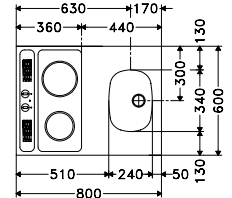

Évier réversible

PLAN RIVER 800 Inox 10/18

Dimensions **800 x 600 mm**
Bassin **240 x 340 x 160 mm**

Meuble **800 mm**

Finition

Code

104.0086.969 **010167**

Finition: Inox

Domino

- 2 feux électriques avec limiteur de température
- Puissance : 3500 W / 230 V + T
- 2 boutons de commande, 7 positions et voyant de contrôle

Livré avec le domino soudé au recouvrement
Avec table lisse sans pente

PLAN RIVER 900 Inox 10/18

Dimensions **900 x 600 mm**
Bassin **240 x 340 x 160 mm**

Meuble **900 mm**

Finition

Code

104.0086.973 **010174**

Finition: Inox

Domino

PLAN RIVER 1400 Inox 10/18

Dimensions **1400 x 600 mm**
Bassin **340 x 370 x 160 mm**

Meuble **1400 mm**

Finition

Code

104.0086.978 **010204**

Finition: Inox

Domino