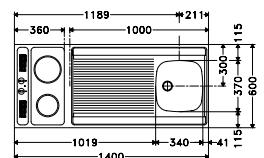

Évier réversible

PLAN RIVER 800 Inox 10/18

Dimensions **800 x 600 mm**
Bassin **240 x 340 x 160 mm**

Meuble **800 mm**

Finition

Code

104.0086.969 **010167**

Finition: Inox

PLAN RIVER 900 Inox 10/18

Dimensions **900 x 600 mm**
Bassin **240 x 340 x 160 mm**

Meuble **900 mm**

Finition

Code

104.0086.973 **010174**

Finition: Inox

Domino

- 2 feux électriques avec limiteur de température
- Puissance : 3500 W / 230 V + T
- 2 boutons de commande, 7 positions et voyant de contrôle

Livré avec le domino soudé au recouvrement
Avec table lisse sans pente

PLAN RIVER 1400 Inox 10/18

Dimensions **1400 x 600 mm**
Bassin **340 x 370 x 160 mm**

Meuble **1400 mm**

Finition

Code

104.0086.978 **010204**

Finition: Inox

Domino