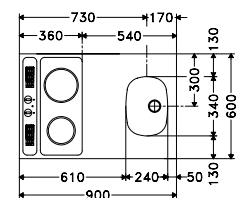

Évier réversible

PLAN RIVER 800 Inox 10/18

Dimensions **800 x 600 mm**
Bassin **240 x 340 x 160 mm**

Meuble **800 mm**

Finition

Code

104.0086.969 **010167**

Finition: Inox

PLAN RIVER 900 Inox 10/18

Dimensions **900 x 600 mm**
Bassin **240 x 340 x 160 mm**

Meuble **900 mm**

Finition

Code

104.0086.973 **010174**

Finition: Inox

Domino

- 2 feux électriques avec limiteur de température
- Puissance : 3500 W / 230 V + T
- 2 boutons de commande, 7 positions et voyant de contrôle

Livré avec le domino soudé au recouvrement
Avec table lisse sans pente

PLAN RIVER 1400 Inox 10/18

Dimensions **1400 x 600 mm**
Bassin **340 x 370 x 160 mm**

Meuble **1400 mm**

Finition

Code

104.0086.978 **010204**

Finition: Inox

Domino