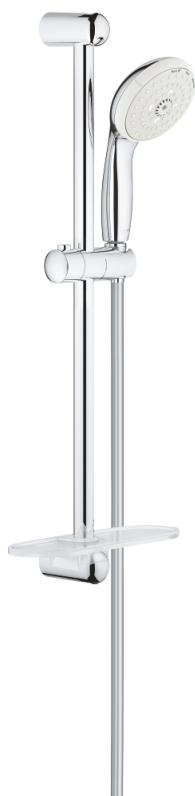

27 927 001 NOUVELLE TEMPESTA 100 ENSEMBLE DE DOUCHE 3 JETS AVEC BARRE

DESCRIPTION DU PRODUIT

- Composé de :
- douchette (28 261 002)
- Barre de douche 600 mm (27 523 000)
- Flexible Relaxaflex 1750 mm (28 154 001)
- GROHE EasyReach porte savon (27 596 000)
- **GROHE DreamSpray** jet parfaitement uniforme
- **GROHE StarLight** Chrome éclatant et durable
- Procédé anti-calcaire **SpeedClean**
- Inner WaterGuide, longévité maximale
- ShockProof anneau en silicone

Pure Freude
an Wasser

27 927 001 **NOUVELLE TEMPESTA 100 ENSEMBLE DE DOUCHE 3 JETS AVEC BARRE**

27 927 001 **NOUVELLE TEMPESTA 100 ENSEMBLE DE DOUCHE 3 JETS AVEC BARRE**

PIÈCES DÉTACHÉES

- 1: Shower rail holder (N ° de commande 48098000)
 - 2: Glide element (N ° de commande 48099000)
 - 3: Dirt strainer (N ° de commande 0700200M)
 - 4: GROHE EasyReach tray (N ° de commande 27596000)
 - 5: Compensation disc (N ° de commande 48051000)*
- *Accessoires spéciaux