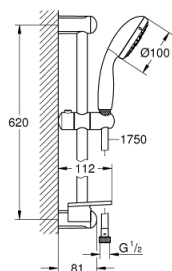

27 927 001 NOUVELLE TEMPESTA 100 ENSEMBLE DE DOUCHE 3 JETS AVEC BARRE

DESCRIPTION DU PRODUIT

- Composé de :
- douchette (28 261 002)
- Barre de douche 600 mm (27 523 000)
- Flexible Relaxaflex 1750 mm (28 154 001)
- GROHE EasyReach porte savon (27 596 000)
- **GROHE DreamSpray** jet parfaitement uniforme
- **GROHE StarLight** Chrome éclatant et durable
- Procédé anti-calcaire **SpeedClean**
- Inner WaterGuide, longévité maximale
- ShockProof anneau en silicone

Pure Freude
an Wasser

27 927 001 **NOUVELLE TEMPESTA 100 ENSEMBLE DE DOUCHE 3 JETS AVEC BARRE**

27 927 001 **NOUVELLE TEMPESTA 100 ENSEMBLE DE DOUCHE 3 JETS AVEC BARRE**

PIÈCES DÉTACHÉES

- 1: Shower rail holder (N ° de commande 48098000)
 - 2: Glide element (N ° de commande 48099000)
 - 3: Dirt strainer (N ° de commande 0700200M)
 - 4: GROHE EasyReach tray (N ° de commande 27596000)
 - 5: Compensation disc (N ° de commande 48051000)*
- *Accessoires spéciaux