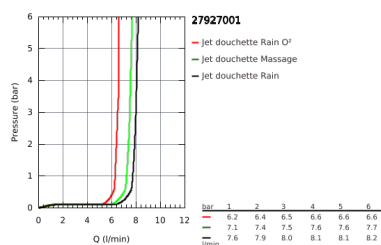

27 927 001 NOUVELLE TEMPESTA 100 ENSEMBLE DE DOUCHE 3 JETS AVEC BARRE

DESCRIPTION DU PRODUIT

- Composé de :
- douchette (28 261 002)
- Barre de douche 600 mm (27 523 000)
- Flexible Relaxaflex 1750 mm (28 154 001)
- GROHE EasyReach porte savon (27 596 000)
- **GROHE DreamSpray** jet parfaitement uniforme
- **GROHE StarLight** Chrome éclatant et durable
- Procédé anti-calcaire **SpeedClean**
- Inner WaterGuide, longévité maximale
- ShockProof anneau en silicone

Pure Freude
an Wasser

27 927 001 **NOUVELLE TEMPESTA 100 ENSEMBLE DE DOUCHE 3 JETS AVEC BARRE**

27 927 001 **NOUVELLE TEMPESTA 100 ENSEMBLE DE DOUCHE 3 JETS AVEC BARRE**

PIÈCES DÉTACHÉES

- 1: Shower rail holder (N ° de commande 48098000)
 - 2: Glide element (N ° de commande 48099000)
 - 3: Dirt strainer (N ° de commande 0700200M)
 - 4: GROHE EasyReach tray (N ° de commande 27596000)
 - 5: Compensation disc (N ° de commande 48051000)*
- *Accessoires spéciaux