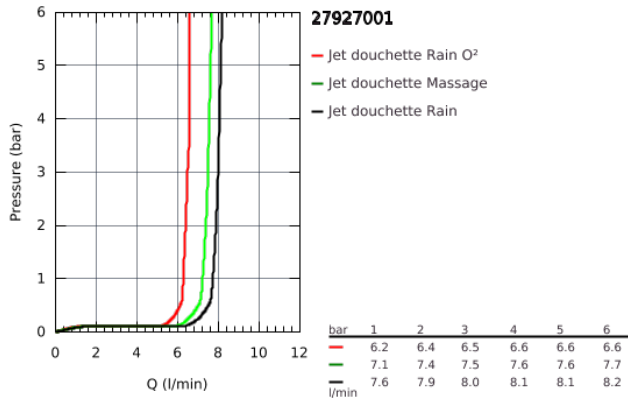

27 927 001 NOUVELLE TEMPESTA 100 ENSEMBLE DE DOUCHE 3 JETS AVEC BARRE

DESCRIPTION DU PRODUIT

- Composé de :
- douchette (28 261 002)
- Barre de douche 600 mm (27 523 000)
- Flexible Relaxaflex 1750 mm (28 154 001)
- GROHE EasyReach porte savon (27 596 000)
- **GROHE DreamSpray** jet parfaitement uniforme
- **GROHE StarLight** Chrome éclatant et durable
- Procédé anti-calcaire **SpeedClean**
- Inner WaterGuide, longévité maximale
- ShockProof anneau en silicone

Pure Freude
an Wasser

27 927 001 **NOUVELLE TEMPESTA 100 ENSEMBLE DE DOUCHE 3 JETS AVEC BARRE**

27 927 001 **NOUVELLE TEMPESTA 100 ENSEMBLE DE DOUCHE 3 JETS AVEC BARRE**

PIÈCES DÉTACHÉES

- 1: Shower rail holder (N ° de commande 48098000)
 - 2: Glide element (N ° de commande 48099000)
 - 3: Dirt strainer (N ° de commande 0700200M)
 - 4: GROHE EasyReach tray (N ° de commande 27596000)
 - 5: Compensation disc (N ° de commande 48051000)*
- *Accessoires spéciaux