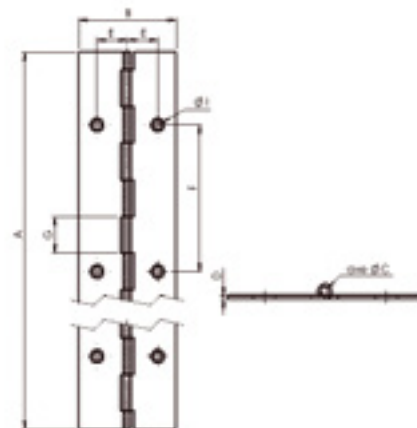

CHARNIÈRES PIANO

I 4003 | Charnière piano à nœud roulé A.N. nickelé percée fraisée

REF.	AxB	C	D	E	F	G	I	 Kg 100 m
471 550	1980x25	1,8	0,6	7,5	60	15	3,8	16
471 570	1980x32	1,8	0,6	10	60	15	3,8	19
471 590	1980x40	1,8	0,6	12,5	60	15	3,8	23

Cotes en mm / *Nous consulter pour quantité minimum

I 4003 | Charnière piano à nœud roulé A.L. percée fraisée

REF.	AxB	C	D	E	F	G	I	 Kg 100 m	 P
471 790	1980x25	1,8	0,6	7,5	60	15	3,8	16	50
471 810	1980x32	1,8	0,6	10	60	15	3,8	19	50
471 830	1980x40	1,8	0,6	12,5	60	15	3,8	23	25

Cotes en mm / *Nous consulter pour quantité minimum