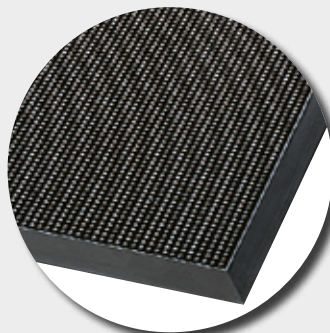

### Avantages :

- résistant au gel et au froid
- picots flexibles et rugueux qui enlèvent les salissures des semelles
- efficacité toute l'année, aussi bien l'hiver que l'été
- adhérence parfaite au sol
- bords biseautés pour une entrée sans fosse

### Coloris :

noir

M51

Bords biseautés

Référence	Dimensions	Épaisseur	Poids
Tapis picots en dimension standard avec bords biseautés :			
M2	35,5 x 53 cm	12 mm	0,9 kg/p
M42	45 x 75 cm	12 mm	1,72 kg/p
M51	60 x 80 cm	16 mm	6,0 kg/p
M51_L	60 x 80 cm	12 mm	3,2 kg/p
M52	80 x 100 cm	16 mm	11,0 kg/p
M52_L	80 x 100 cm	12 mm	6,0 kg/p
M53	90 x 180 cm	16 mm	22,0 kg/p
M53_L	90 x 180 cm	12 mm	13,0 kg/p
Tapis picots en rouleau :			
M54	1,0 x 8,0 m	16 mm	13,5 kg/m <sup>2</sup>
M56	1,0 x 10,0 m	11 mm	7,0 kg/m <sup>2</sup>

Extérieur

Grattant

>1000 passages/jour  
Trafic intense  
Pour l'épaisseur  
16 mm

Lavage  
haute pression

Résistant  
aux UV

100%  
CAOUT  
CHOUC