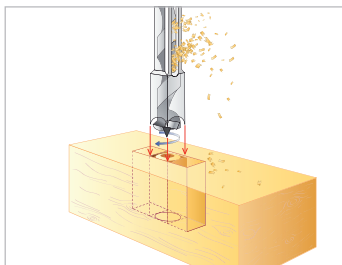

NOUVEAU

PRODUIT MALIN
SMART PRODUCT

COFFRET DE 4 COUTEAUX
4 CHISELS CASE

3431541137721

Capacités maxi 80 mm
80 mm maximum capacities

- ▶ Mécanisme de crémaillère
Mechanism of toothed rack
- ▶ Bâti en fonte et acier
Iron and steel made base
- ▶ Broche B16 pour ø 1 à 13 mm
B16 spindle from ø 1 to 13 mm

Max
13 mm

Mortaiseuse a bédane carré - Mortiser	MS 3625B
Gencode	3431541137707
Puissance du moteur - Motor power (230V-50Hz)	370 W (S2)
Vitesse de rotation - Rotation speed	1440 tr.min⁻¹
Profondeur de coupe - Cutting depth	90 mm
Dimensions de table - Table sizes	330 x 260 mm
Diamètre de mandrin Tools diameter	ø 13 mm B16
Données logistiques - Logistic informations	
3 431541 137707 Box 5360x300x700 mm Master 1 x 28,85 kg Pal 20 pcs Ctr 20ft 270 pcs	
Consommables - Consumables	
Coffret de 4 couteaux ø 8/10/12/16 mm - 4 Chisels case	3431541137721