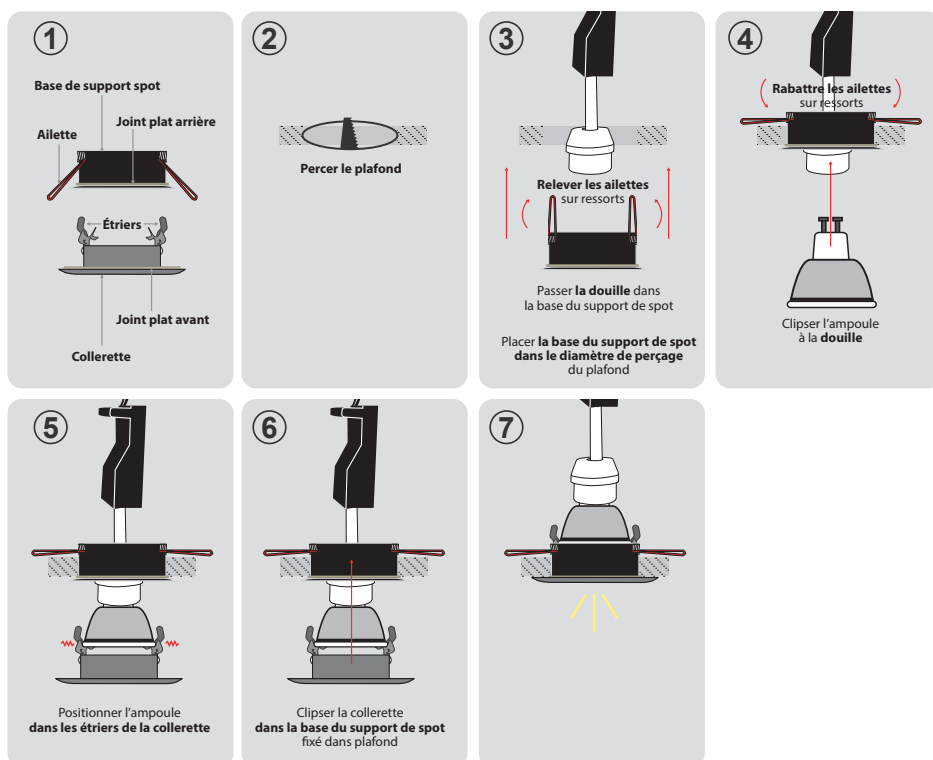

Paramètres Electriques Installation

Matériaux utilisés :

Fonte d'aluminium + acier +
résine de synthèse + verre

Indice de protection IP : IP65/20

Poids Net : 0,126 Kg