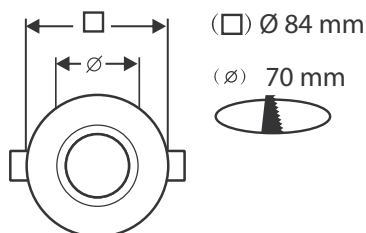

Fixation ampoule : Étriers de positionnement

Finition : Chrome

Emballage : Boite

EAN : 3701124406347

Paramètres Electriques Installation

Matériaux utilisés :

Fonte d'aluminium + acier +
résine de synthèse + verre

Indice de protection IP : IP65/20

Poids Net : 0,126 Kg

Les produits présentés dans les documents, offres commerciales, catalogues ou fiches techniques sont soumis à modification sans préavis.
Les caractéristiques ne deviennent contractuelles qu'après accord écrit de la direction de MIIDEX LIGHTING.

SUPPORT PLAFOND - ROND - Ø84mm - ÉTANCHE - NOIR

REF : 77230

Ref. 77230

Produit : Support plafond
 Finition : Noir
 Orientable : Non
 Dimensions : Ø84 mm
 Dimensions perçage : Ø70 mm
 Fixation plafond : Ailettes sur ressorts
 Fixation ampoule : Étriers de positionnement
 Emballage : Boite
 EAN : 3701124425485

Paramètres Electriques Installation

Matériaux utilisés :
 Fonte d'aluminium + acier +
 résine de synthèse + verre
 Indice de protection IP : IP65/20
 Poids Net : 0,126 Kg

Les produits présentés dans les documents, offres commerciales, catalogues ou fiches techniques sont soumis à modification sans préavis.
 Les caractéristiques ne deviennent contractuelles qu'après accord écrit de la direction de MIIDEX LIGHTING.