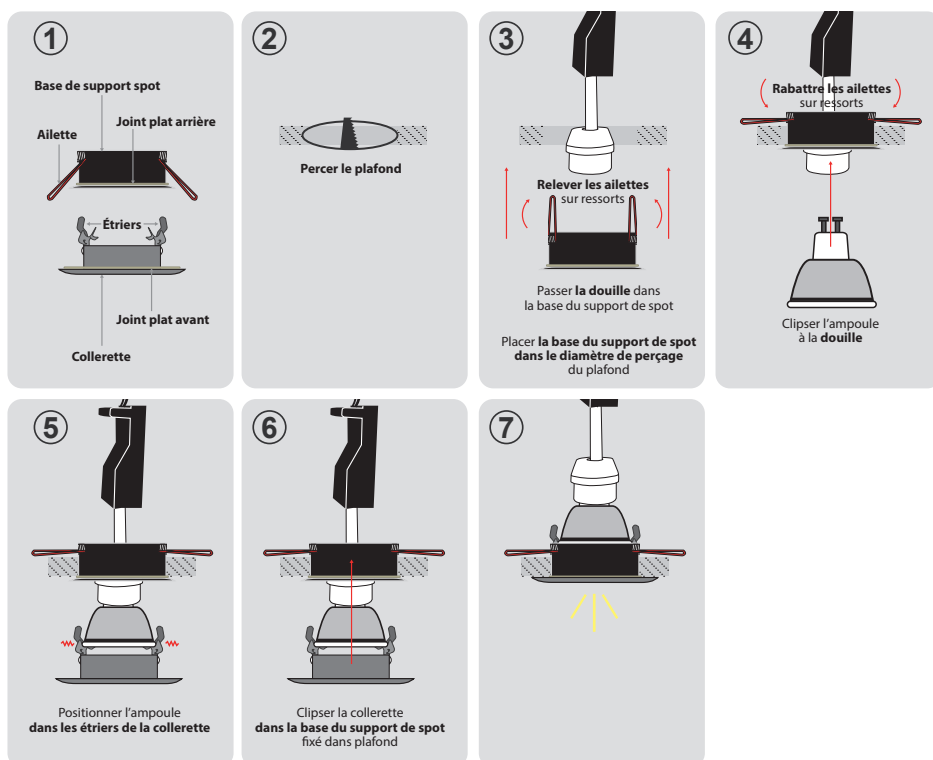

Paramètres Electriques Installation

Matériaux utilisés :
Fonte d'aluminium + acier +
résine de synthèse + verre
Indice de protection IP : IP65/20
Poids Net : 0,126 Kg