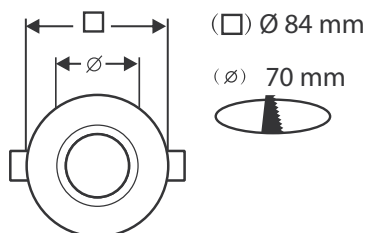

SUPPORT PLAFOND - ROND - Ø84mm - ÉTANCHE - CHROME

REF : 7723

Ref. 7723

Produit : Support plafond

Orientable : Non

Diamètre : Ø 84 mm

Diamètre perçage : Ø 70 mm

Fixation plafond : Ailettes sur ressorts

Fixation ampoule : Étriers de positionnement

Finition : Chrome

Emballage : Boite

EAN : 3701124406347

Paramètres Electriques Installation

Matériaux utilisés :

Fonte d'aluminium + acier +
résine de synthèse + verre

Indice de protection IP : IP65/20

Poids Net : 0,126 Kg

Les produits présentés dans les documents, offres commerciales, catalogues ou fiches techniques sont soumis à modification sans préavis.
Les caractéristiques ne deviennent contractuelles qu'après accord écrit de la direction de MIIDEX LIGHTING.