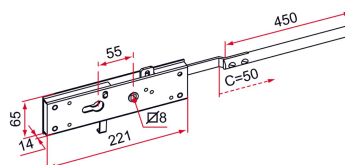

SCHÉMA TECHNIQUE

APPLICATION

Portes de garages

FAMILLE

Serrures pour vantail à déplacement vertical

RÉFÉRENCES

Référence	Finition
ES192304	9005-fine texture
ES191304	9016-80%