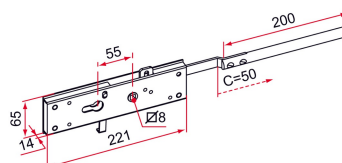

SERRURE ES - L.PÊNE 200 - POUR PORTE SECTIONNELLE

Comment retrouver votre produit sur notre site ?

1. Portes de garages
2. Serrures pour vantail à déplacement vertical
3. Gamme ES
4. Serrures ES en applique ou à encastrer

SCHÉMA TECHNIQUE

APPLICATION

Portes de garages

FAMILLE

Serrures pour vantail à déplacement vertical

RÉFÉRENCES

Référence	Finition
ES192303	9005-fine texture
ES191303	9016-80%

SERRURE ES - L.PÊNE 450 - POUR PORTE SECTIONNELLE