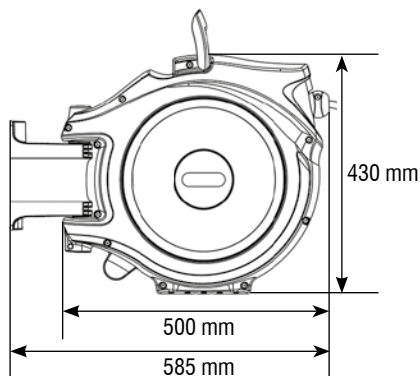

Garages ●

Usines d'assemblage ●

Industries de process ●

Menuiserie et ébénisterie ●

Véhicules de pulvérisation ●

Avec système
de verrouillage
sécurisé

Avec raccords
laiton BSP 1/4"
pas gaz

Orientable à 180°

Enroulement autoguidé

Amovible

20 m
+ 2 m*

9,5 mm
14,5 mm

10 bar

40 bar

8 kg

* Longueur de raccordement avec raccords BSP 1/4" (pas gaz).