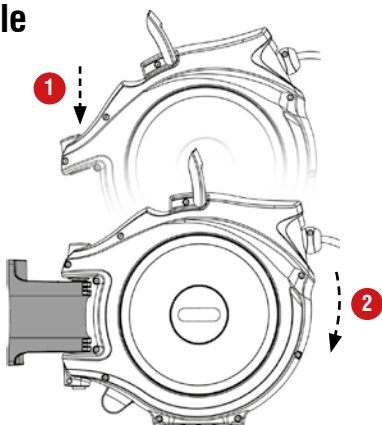

Garages ●

Usines d'assemblage ●

Industries de process ●

Menuiserie et ébénisterie ●

Véhicules de pulvérisation ●

Avec système
de verrouillage
sécurisé

Avec raccords
laiton BSP 1/4"
pas gaz

Orientable à 180°

Enroulement autoguidé

Amovible

20 m
+ 2 m*

9,5 mm
14,5 mm

10 bar

40 bar

8 kg

* Longueur de raccordement avec raccords BSP 1/4" (pas gaz).