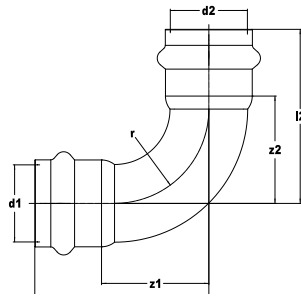

**SP5002V coude 90°**  
(2 x à sertir)

dimensions	référence	l1/l2	z1/z2	r
12	6670092	33	15	15
14	6670094	40	18	18
15	6670103	38	16	18
16	6670105	41	18	20
18	6670114	44	22	22
22	6670125	50	27	27
28	6670136	58	34	34
35	6670147	68	43	42
42	6670158	87	51	51
54	6670169	104	63	65