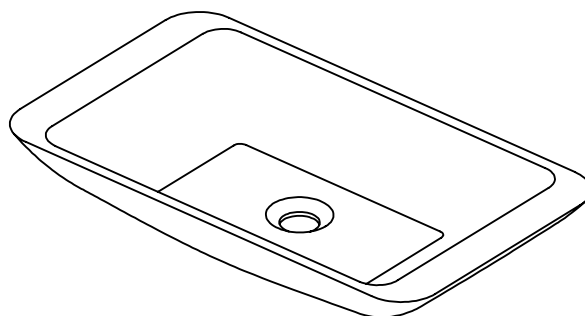

Thalassor

LAKE 60 MATE

> Vasque à poser en Solid Surface

60 x 35

thalassor.fr

LAKE 60 MATE

60 x 35

> Vasque à poser en Solid Surface

Solid Surface

La vasque LAKE 60 est réalisée à l'aide d'un matériau minéral massif de haute qualité similaire au Corian®, appelé "Solid Surface".

Moulé d'un seul bloc, il confère ainsi à la vasque une solidité incomparable. De consistance absolument homogène et non poreuse, il est à la fois facile d'entretien et résistant aux tâches et à l'humidité.

Descriptif produit

Vasque à poser en Solid Surface
Avec bonde Pop-Up chromée

Dimensions › 60 x 35 x 9(h) cm

Couleur › Pure white

Finition › mate

Poids › 11 kg

Bonde Pop-Up

Une bonde "pop up" (aussi appelée "clic-clac") est un système de vidage moderne et pratique qui permet d'ouvrir et de fermer votre vasque par une simple pression du doigt.