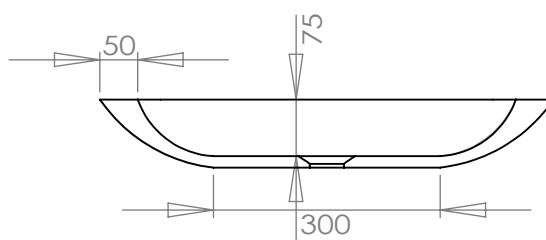

Descriptif produit

Vasque à poser en Solid Surface
Avec bonde Pop-Up chromée

Dimensions › 60 x 35 x 9(h) cm

Couleur › Pure white

Finition › mate

Poids › 11 kg

Bonde Pop-Up

Une bonde "pop up" (aussi appelée "clic-clac") est un système de vidage moderne et pratique qui permet d'ouvrir et de fermer votre vasque par une simple pression du doigt.

Vous n'avez donc plus besoin d'un robinet équipé d'une tirette et d'un mécanisme de vidage. Le bouchon s'enlève sans outil pour un nettoyage rapide et complet de la bonde.

Vue supérieure

Vue latérale 1

Vue latérale 2