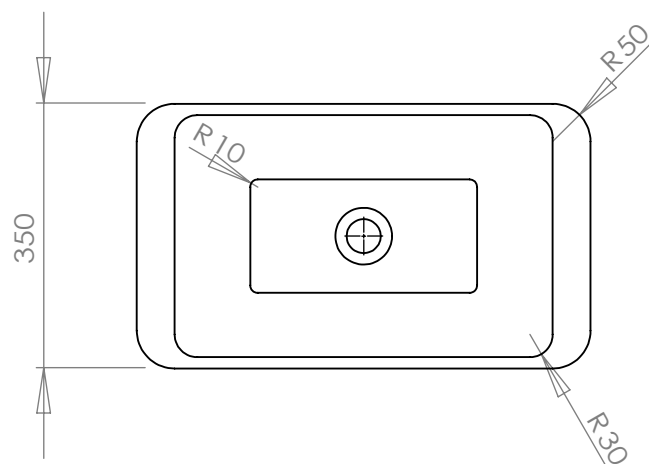

Vue supérieure