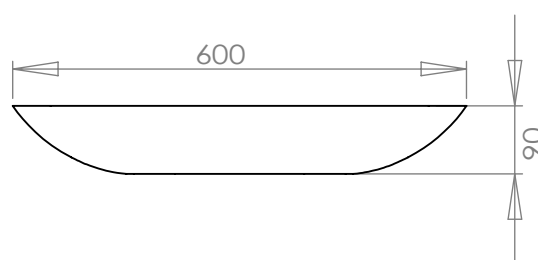

Vue latérale 1