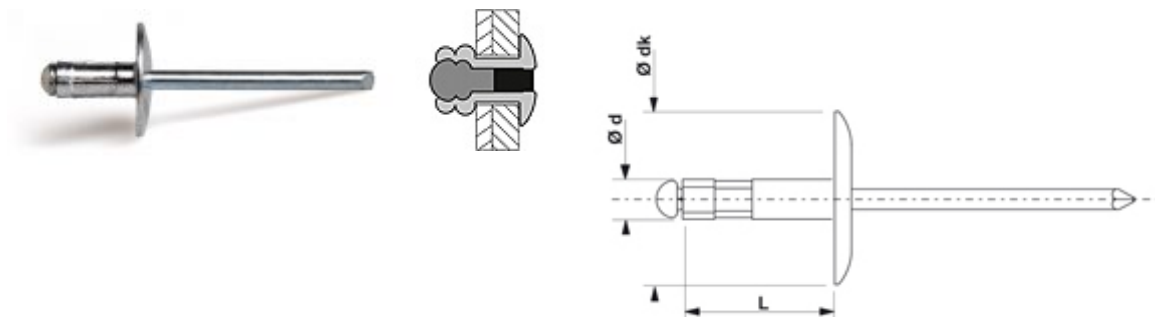

Produits/Rivets-Aveugles/Rivet-Multi-Serrage/Alu-Acier/

GOMULTI TEL

TÊTE EXTRA LARGE

ALUMINIUM ACIER ZINGUÉ

Ø	L	DK						BOÎTE CARTON		BOÎTE PLASTIQUE		BLISTER
mm	mm	mm	mm	mm	N	N	qté	ref	qté	ref	qté	ref
4,8	10	16,0	1,0 - 5,0	5,0	2350	1500	250	140 348 101	-	-	-	-
4,8	17	16,0	7,0 - 12,0	5,0	2350	1500	200	140 348 171	-	-	-	-
4,8	24	16,0	14,0 - 19,0	5,0	2350	1500	150	140 348 241	-	-	-	-