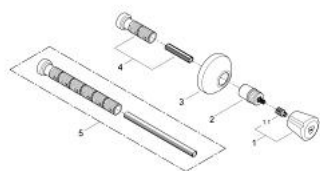

Pure Freude  
an Wasser

19 804 000 **COSTA FAÇADE POUR ROBINET D'ARRÊT ENCASTRÉ**

**DESCRIPTION DU PRODUIT**

- Couleur: chromé
- pour robinets d'arrêt encastrés 1/2", 3/4", 1"
- profondeur réglable 20-80 mm
- rosace de finition étanche côté mur
- Croisillons
- à isolation thermique
- Marquage: bleu/rouge
- finition GROHE LongLife

### PIÈCES DE RECHANGE, octobre 2007 – maintenant

1: Croisillon Adria 1/2, bleu/rouge (Numéro de commande 45144000)

1.1: Insert encliquetable (Numéro de commande 0538600M)

2: Allonge de tige (Numéro de commande 45204000)