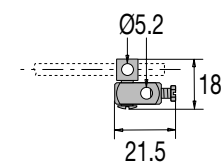

PIÈCES DÉTACHÉES/PIÈCES DÉTACHÉES VIDAGE LAVABO-VASQUE

CHAPE LIAISON NICKEL MAT

• **CARACTERISTIQUES**

- Chape de liaison nickel mat pour tirette de bonde réf.
1001/1003

Réf.: 047800 008 00

Finition : Nickel mat