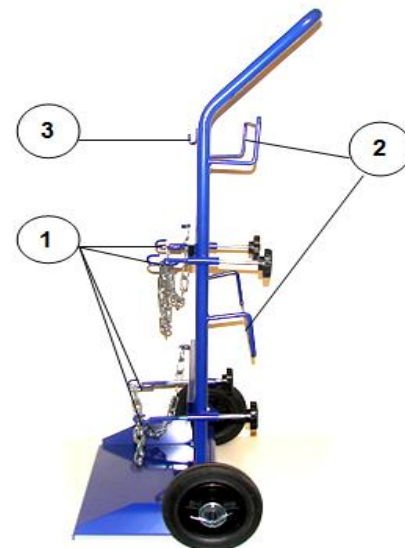

FLAMME - ACCESSOIRES

CHARIOTS PORTE-BOUTEILLES

Réf. : 45040736

Chariot universel en acier pour des tailles de bouteilles GAZ de la B5 (1m³) à la B20 (3 à 4m³).

Construction soignée, robuste, roues caoutchouc Ø 200 mm.

Dimensions hors tout :

Hauteur : 112cm

Largeur : 63cm

1	4 tendeurs de chaîne réglables pour un maintien efficace des bouteilles
2	Arceaux pour l'enroulement des tuyaux
3	Crochet support chalumeau